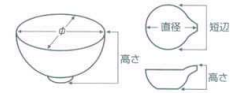

パンフレット番号	問合せ先	電話番号
20616-212	株式会社クイックパック	0564-59-3525

212 香水

刺身鉢 向付						
小鉢	21201-141 染十草手付取り鉢 2,300円 (16×14×6cm)	21202-141 黒土化粧手付取り鉢 2,300円 (16×14×6cm)	21203-141 織部手付取り鉢 2,300円 (16×14×6cm)	21204-121 あめ釉ジャンボとん水 2,100円 (14.6×11.2×9.5cm)	21205-461 織部とんすい 1,320円 (13×12×5cm)	21206-461 瀬戸黒とんすい 1,320円 (13×12×5cm)
小付 珍味 松花堂						
円菓子等通用 小吸物碗 むし碗						
天ぷら皿 香水						
付出血 焼物皿	21207-461 鉄結晶とんすい 1,320円 (13×12×5cm)	21208-471 呉須刷毛菊型手付小鉢 1,300円 (11×10.5×5.3cm)	21209-411 ヒラメ香水 1,280円 (13×10×5cm)	21210-461 備前灰釉長香水 1,230円 (13×11×4cm)	21211-641 シェル丸鉢(白) 1,250円 (12×5cm)	21212-191 黒釉香水 1,150円 (12×11.5×5cm)
鮎皿・さんま皿 ホッケ皿 仕切焼物皿						
丸皿 萬古焼大皿						
長角皿 正角皿 変形皿	21213-651 白吹天目京香水 1,100円 (12.5×12×4.8cm)	21214-571 白志野芦香水 1,060円 (13×5cm) 手造り	21215-331 W/B黒マット新型香水 1,050円 (14×10.5×4.6cm)	21216-331 W/B白マット新型香水 1,050円 (14×10.5×4.6cm)	21217-461 古備前長とんすい 1,050円 (12.5×10.5×4cm)	21218-181 黒吹大香水 1,080円 (17×14.2×6.5cm)
のり皿 組皿 小皿						
大鉢						
多用鉢 組鉢						
酒器 フリーカップ	21219-461 伊賀風長香水 990円 (12.5×10.5×4cm)	21220-321 黄瀬戸香水 990円 (12.5×10.5×4cm)	21221-311 黄彩小香水 880円 (10.3×10.1×4.3cm) 21222-311 黄彩香水 990円 (12×11.5×5.3cm)	21223-541 赤釉刷毛手付香水 980円 (13×11.5×6cm)	21224-541 たご唐草手付香水 980円 (13×11.5×6cm)	21225-161 志野流し香水 970円 (12.7×12.2×4.7cm)
香置 調味料掬 カメ・スリ鉢						
灰皿						
和シソゲ スプーン						
寿司海苔 長巻香籠湯呑 夫婦湯呑	21219-461 伊賀風長香水 990円 (12.5×10.5×4cm)	21220-321 黄瀬戸香水 990円 (12.5×10.5×4cm)	21221-311 黄彩小香水 880円 (10.3×10.1×4.3cm) 21222-311 黄彩香水 990円 (12×11.5×5.3cm)	21223-541 赤釉刷毛手付香水 980円 (13×11.5×6cm)	21224-541 たご唐草手付香水 980円 (13×11.5×6cm)	21225-161 志野流し香水 970円 (12.7×12.2×4.7cm)
煎茶						
急須 土瓶 ポット						
丼 膳・そば丼	21226-321 鉄線花手付香水 1,120円 (12.7×12×4.8cm)	21227-081 白吹天目とんすい(大) 950円 (14×13×5.5cm)	21228-451 志野塗分香水 950円 (13.4×12.8×5.6cm)	21229-011 豪快・白京香水 960円 (12.5×12×5cm)	21230-121 黒備前香水 950円 (15.5×13.5×4.7cm)	21231-131 瀧ライン香水 920円 (12.8×12.3×5.3cm)
蓋丼 飯器						
大茶 飯碗・盛揃 麵皿						
ソノバ小物 仕切薬味皿 土瓶むし	21232-15-191 黒潮香水 910円 (12.9×12×5cm)	21233-15-191 鉄釉ライン香水 900円 (13.2×12.5×5.4cm)	21234-15-191 瀧オリベ十草香水 900円 (13.2×12.7×5.5cm)	21235-671 呉須吹香水 980円 (13×12×4.7cm)	21236-251 鉄結晶純とんすい 900円 (14.5×11.5×5.5cm)	21237-051 伊賀織部純とんすい 950円 (14.5×11.8×5.8cm)