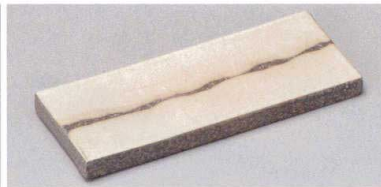

21710-431 刷毛目付付出皿
5,100円 (29×11×2.5cm)

21711-431 白化粧掛け分け7.6長角皿
6,500円 (23×10×1.8cm) (信楽焼)

21712-431 灰粉引足付8.0長角皿
5,500円 (24×8×2.3cm) (信楽焼)

21713-181 九谷風内ブドウ舟形前菜皿
6,450円 (27×9.5×5.7cm)

21714-121 プラチナポイント長角皿
5,200円 (29.7×11.4×3.6cm)