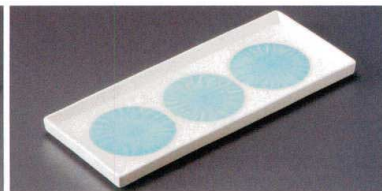

21710-431 刷毛目付付出皿  
5,100円 (29×11×2.5cm)

21711-431 白化粧掛け分け7.6長角皿  
6,500円 (23×10×1.8cm) (信楽焼)

21712-431 灰粉引足付8.0長角皿  
5,500円 (24×8×2.3cm) (信楽焼)

21713-181 九谷風内ブドウ舟形 前菜皿  
6,450円 (27×9.5×5.7cm)

21714-121 プラチナポイント長角皿  
5,200円 (29.7×11.4×3.6cm)