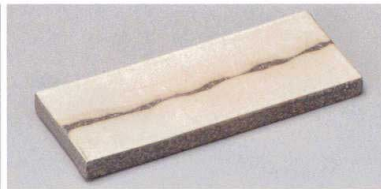

21710-431 刷毛目付付出皿  
5,100円 (29×11×2.5cm)

21711-431 白化粧掛け分け7.6長角皿  
6,500円 (23×10×1.8cm) (信楽焼)

21712-431 灰粉引足付8.0長角皿  
5,500円 (24×8×2.3cm) (信楽焼)

21713-181 九谷風内ブドウ舟形 前菜皿  
6,450円 (27×9.5×5.7cm)

21714-121 プラチナポイント長角皿  
5,200円 (29.7×11.4×3.6cm)