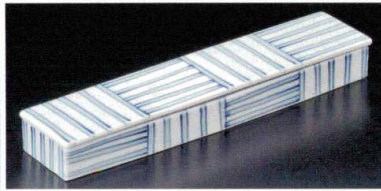

パンフレット番号	問合せ先	電話番号
20616-217	株式会社クイックパック	0564-59-3525

付出皿

最新情報

217

21701-471 ラスターヒワ散し箱型  
7,000円 (27.3×6×3.2cm)

21702-471 染付十草箱型  
6,000円 (27.3×6×3.2cm)

21703-101 黒伊賀長角箱型鉢  
5,000円 (27×6×3.3cm)

21704-431 黒窯変鍋8.0長角皿  
7,800円 (24×1×2.8cm) (信楽焼)