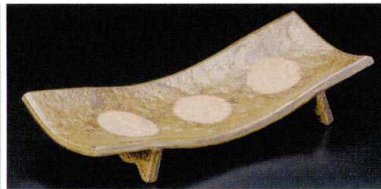

パンフレット番号	問合せ先	電話番号
20616-217	株式会社クイックパック	0564-59-3525

付出皿

最新情報

217

21701-471 ラスターヒワ散し箱型  
7,000円 (27.3×6×3.2cm)

21702-471 染付十草箱型  
6,000円 (27.3×6×3.2cm)

21703-101 黒伊賀長角箱型鉢  
5,000円 (27×6×3.3cm)

21704-431 黒窯変鍋8.0長角皿  
7,800円 (24×1×2.8cm) (信楽焼)

21705-651 波釉角柱皿  
6,800円 (25×9.2×4.5cm)

21706-651 槐 enju木目皿  
5,700円 (31.5×11.5×1.5cm)

21707-031 美濃伊賀まな板皿  
6,600円 (28×12×4.6cm)

21708-471 備前風ぼた餅焼物皿  
6,000円 (27×11×4.5cm)

21709-431 黒窯変掛け分け6.7足付長皿  
5,650円 (20×6.5×3.8cm)