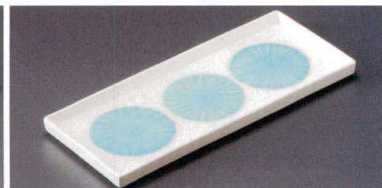

21710-431 刷毛目付付出皿
5,100円 (29×11×2.5cm)

21711-431 白化粧掛け分け7.6長角皿
6,500円 (23×10×1.8cm) (信楽焼)

21712-431 灰粉引足付8.0長角皿
5,500円 (24×8×2.3cm) (信楽焼)

21713-181 九谷風内ブドウ舟形前菜皿
6,450円 (27×9.5×5.7cm)

21714-121 プラチナポイント長角皿
5,200円 (29.7×11.4×3.6cm)