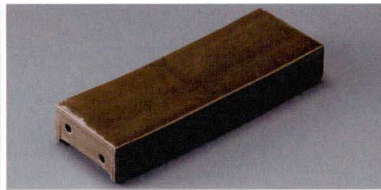

パンフレット番号	問合せ先	電話番号
20616-217	株式会社クイックパック	0564-59-3525

付出皿

最新情報

217

21701-471 ラスターヒワ散し箱型  
7,000円 (27.3×6×3.2cm)

21702-471 染付十草箱型  
6,000円 (27.3×6×3.2cm)

21703-101 黒伊賀長角箱型鉢  
5,000円 (27×6×3.3cm)

21704-431 黒窯変鍋8.0長角皿  
7,800円 (24×1×2.8cm) (信楽焼)