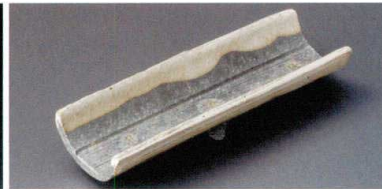

21705-651 波釉角柱皿  
6,800円 (25×9.2×4.5cm)

21706-651 槐 enju木目皿  
5,700円 (31.5×11.5×1.5cm)

21707-031 美濃伊賀まな板皿  
6,600円 (28×12×4.6cm)

21708-471 備前風ぼた餅焼物皿  
6,000円 (27×11×4.5cm)

21709-431 黒窯変掛け分け6.7足付長皿  
5,650円 (20×6.5×3.8cm)

21710-431 刷毛目付付出皿  
5,100円 (29×11×2.5cm)

21711-431 白化粧掛け分け7.6長角皿  
6,500円 (23×10×1.8cm) (信楽焼)

21712-431 灰粉引足付8.0長角皿  
5,500円 (24×8×2.3cm) (信楽焼)

21713-181 九谷風内ブドウ舟形 前菜皿  
6,450円 (27×9.5×5.7cm)

21714-121 プラチナポイント長角皿  
5,200円 (29.7×11.4×3.6cm)