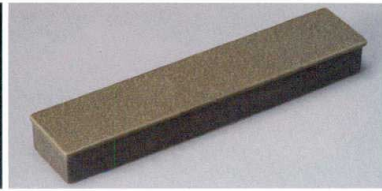

パンフレット番号	問合せ先	電話番号
20616-217	株式会社クイックパック	0564-59-3525

付出皿

最新情報

217

21701-471 ラスターヒワ散し箱型  
7,000円 (27.3×6×3.2cm)

21702-471 染付十草箱型  
6,000円 (27.3×6×3.2cm)

21703-101 黒伊賀長角箱型鉢  
5,000円 (27×6×3.3cm)

21704-431 黒窯変鍋8.0長角皿  
7,800円 (24×1×2.8cm) (信楽焼)