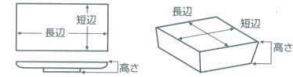

パンフレット番号	問合せ先	電話番号
20616-218	株式会社クイックパック	0564-59-3525

218 付出皿

- 刺身鉢
向付
- 小鉢
- 小付
珍味
松花堂
- 円菓子肴蓋向
小吸物碗
むし碗
- 天ぷら皿
香水
- 付出皿
焼物皿
- 鮎皿・さんま皿
ホッケ皿
仕切付焼物皿
- 丸皿
萬古焼大皿
- 長角皿
正角皿
変形皿
- のり皿
組皿
小皿
- 大鉢
- 多用鉢
組鉢
- 酒器
フリーカップ
- 箸置
調味料掛
カメスリ鉢
- 灰皿
- 和レンゲ
スプーン
- 寿司湯呑
長湯呑・短湯呑
夫婦湯呑
- 煎茶
- 急須
土瓶
ポット
- 丼
膳・そば丼
- 蓋丼
飯器
- 大茶
飯碗・味噌
鉢皿
- ソバ小物
仕切付薬味皿
土瓶むし