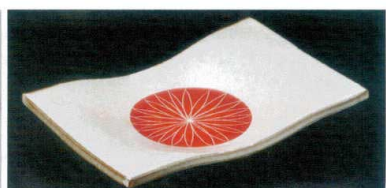

21819-141 ひのめ花紋足付長角突出皿
4,300円 (19.8×13.6×3.8cm)