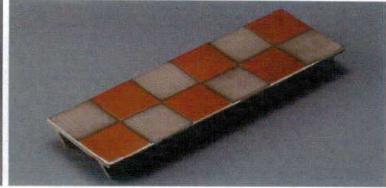

21803-471 炭化土市松皿(中)
4,700円 (31.5×10.2×3cm)