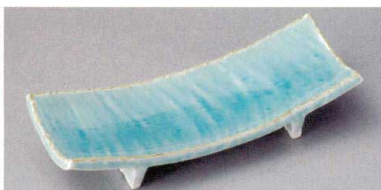

21915-411 錦古代長角付出血
4,000円 (20×9×2cm)

21916-081 ジャパネスク長角付出血小
3,900円 (19.8×9.2×2.8cm)

21917-181 青彩釉長角皿
3,800円 (27.5×11×5.6cm)

21918-461 赤一珍とばし菱透かし8寸皿
3,900円 (24×8.8×4.8cm)

刺身鉢
向付

小鉢

小付
珍鉢
松花堂

丹菓子箆置向
小吸物碗
むし碗