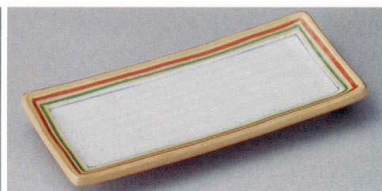

21915-411 錦古代長角付出血
4,000円 (20×9×2cm)

21916-081 ジャパネスク長角付出血小
3,900円 (19.8×9.2×2.8cm)

21917-181 青彩釉長角皿
3,800円 (27.5×11×5.6cm)

21918-461 赤一珍とばし菱透かし8寸皿
3,900円 (24×8.8×4.8cm)

刺身鉢
向付

小鉢

小付
珍鉢
松花堂

丹菓子箆置向
小吸物碗
むし碗