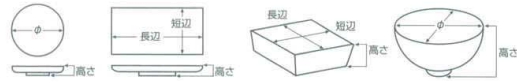

## 22 刺身鉢

- 刺身鉢 向付
- 小鉢
- 小付 珍味 松花堂
- 円菓子碗 煮向 小吸物碗 むし碗
- 天ぷら皿 香水
- 付出皿 焼物皿
- 藍白・さんま皿 ホッケ皿 仕切焼物皿
- 丸皿 萬古焼大皿
- 長角皿 正角皿 変形皿
- のり皿 組皿 小皿
- 大鉢
- 多用鉢 組鉢
- 酒器 フリーカップ
- 箸置 調味料揃 カメ・スリ鉢
- 灰皿
- 和レンゲ スプーン
- 寿司漉き 長漉き 短漉き 夫婦漉き
- 煎茶
- 急須 土瓶 ポット
- 丼 醬汁そば丼
- 蓋丼 飯器
- 大茶 飯碗・味噌 麵皿
- ソバ(小物 仕切) 味噌 土瓶 むし