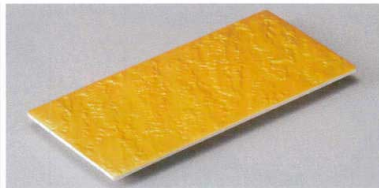

22005-471 ゴールド石肌23.5cm長皿
3,700円 (23.3×11×1.2cm)