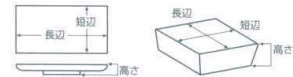

## 220 付出皿

- 刺身鉢  
向付
- 小鉢
- 小付  
珍珠  
松花堂
- 円菓子鉢  
向付  
小取物碗  
むし碗
- 天ぷら皿  
香水
- 付出皿  
焼物皿
- 鮎皿  
さんま皿  
ホッケ皿  
仕切付焼物皿
- 丸皿  
萬古焼大皿
- 長角皿  
正角皿  
変形皿
- のり皿  
組皿  
小皿
- 大鉢
- 多用鉢  
組鉢
- 酒器  
フリーカップ
- 箸置  
調味料揃  
カメスリ鉢
- 灰皿
- 和レンゲ  
スプーン
- 寿司湯呑  
長湯呑  
短湯呑  
夫婦湯呑
- 煎茶
- 急須  
土瓶  
ポット
- 丼  
膳  
そば  
丼
- 蓋  
丼  
飯器
- 大茶  
飯碗  
盛揃  
雑皿
- ソバ小物  
仕切付薬味皿  
土瓶むし