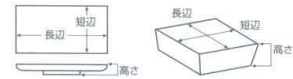

パンフレット番号	問合せ先	電話番号
20616-220	株式会社クイックパック	0564-59-3525

220 付出皿

- 刺身鉢
向付
- 小鉢
- 小付
珍珠
松花堂
- 円菓子鉢
向付
小取物碗
むし碗
- 天ぷら皿
香水
- 付出皿
焼物皿
- 鮎皿
さんま皿
ホッケ皿
仕切付焼物皿
- 丸皿
萬古洗大皿
- 長角皿
正角皿
変形皿
- のり皿
組皿
小皿
- 大鉢
- 多用鉢
組鉢
- 酒器
フリーカップ
- 箸置
調味料揃
カメスリ鉢
- 灰皿
- 和レンジ
スプーン
- 寿司湯呑
長湯呑
短湯呑
夫婦湯呑
- 煎茶
- 急須
土瓶
ポット
- 丼
膳
そば
丼
- 蓋
丼
飯器
- 大茶
飯碗
盛揃
雑皿
- ソバ小物
仕切付薬味皿
土瓶むし