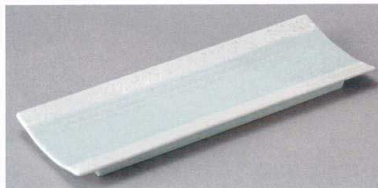

22004-471 浏ラスター長皿
3,750円 (27.3×9.8×2cm)