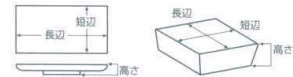

## 220 付出皿

- 刺身鉢  
向付
- 小鉢
- 小付  
珍珠  
松花堂
- 円菓子鉢  
向付  
小取物碗  
むし碗
- 天ぷら皿  
香水
- 付出皿  
焼物皿
- 鮎皿  
さんま皿  
ホッケ皿  
仕切付焼物皿
- 丸皿  
萬古焼大皿
- 長角皿  
正角皿  
変形皿
- のり皿  
組皿  
小皿
- 大鉢
- 多用鉢  
組鉢
- 酒器  
フリーカップ
- 箸置  
調味料揃  
カメスリ鉢
- 灰皿
- 和レンジ  
スプーン
- 寿司湯呑  
長湯呑  
短湯呑  
夫婦湯呑
- 煎茶
- 急須  
土瓶  
ポット
- 丼  
膳  
そば  
丼
- 蓋丼  
飯器
- 大茶  
飯碗  
盛揃  
雑皿
- ソバ小物  
仕切付薬味皿  
土瓶むし