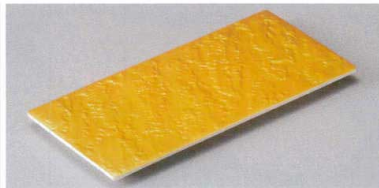

22001-541 黒プラチナ剣型長皿
4,000円 (34×10×4.3cm)

22002-541 銀彩和紙長皿
3,700円 (28.5×8.8×3.5cm)

22003-161 ミナモ40cmロングプレート
3,680円 (40×6.5×1.2cm)

22004-471 浏ラスター長皿
3,750円 (27.3×9.8×2cm)

22005-471 ゴールド石肌23.5cm長皿
3,700円 (23.3×11×1.2cm)