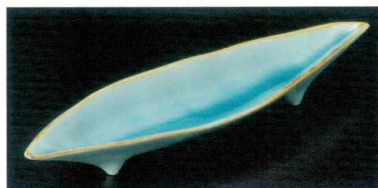

22013-471 浏錆マリンプルー葉型長皿
3,600円 (31×8×3cm)