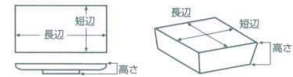

## 222 付出皿

刺身鉢 向付			
小鉢	<b>22201-181</b> 黒織部モダンカット12.0前菜皿 3,350円 (36.5×7.7×3cm)	<b>22202-181</b> 黒おりべ弥七田扇皿 4,100円 (26.5×9.2×5cm)	<b>22203-181</b> 黒織部モダンカット9.0長皿 3,350円 (28×11×2.8cm)
小付 珍珠 松花堂			
丹黒子将・團向 小吸物碗 むし碗			
天ぷら皿 香水			
付出皿 焼物皿	<b>22204-121</b> サビ織部四足変形付出皿 3,300円 (27.6×11×2.3cm)	<b>22205-431</b> ビードロ10.0長角皿 3,300円 (30.5×10.5×2.5cm) (信楽焼)	<b>22206-181</b> 備前風モダンカット12.0前菜皿 3,250円 (36.5×7.7×3cm)
鮎皿・さんま皿 ホッケ皿 仕切付焼物皿			
丸皿 萬古焼大皿			
長角皿 正角皿 変形皿	<b>22207-471</b> 浏サビ黄交趾切立付出皿 3,300円 (23.3×7.7×1.5cm)	<b>22208-471</b> 炭化土市松皿(小) 3,300円 (20.5×10.2×3cm)	<b>22209-101</b> 浏金黄吹ラスターちぎり菱型鉢 3,600円 (22.8×9×5.5cm)
のり皿 組皿 小皿			
大鉢			
多用鉢 組鉢			
酒器 フリーカップ	<b>22210-471</b> 丸紋芦付出皿 3,300円 (23×10.5×3cm) 手造り	<b>22211-471</b> ジャパンレッド切立8.0高台皿 3,250円 (24.7×9.2×3cm)	<b>22212-181</b> ブルー線ラスター付出皿 4,000円 (32.5×11.5×4cm)
香盤 調味料拵 カメ・スリ鉢			
灰皿			
和レンゲ スプーン			
寿司湯呑 長湯呑・短湯呑 夫婦湯呑	<b>22213-161</b> 高麗9.0突出皿 3,250円 (28.5×8.5×2.2cm)	<b>22214-521</b> 青白磁さざ波11.0長角皿 3,300円 (34×9.5×3.3cm)	<b>22215-471</b> ラスター笹型前菜皿 3,500円 (23.5×9.6×5cm)
煎茶			
急須 土瓶 ポット			
井 懸鉢・そば鉢			
蒸井 飯器	<b>22216-221</b> 粉引付出皿(中) 3,250円 (21×11×3.8cm)	<b>22217-181</b> 備前風モダンカット9.0長皿 3,250円 (28×11×2.8cm)	<b>22218-471</b> 孔雀付出皿 3,200円 (30×11.5×2.5cm)
大茶 飯碗・陸前 種皿			
ソバ小物 仕切付薬鉢皿 土瓶むし			