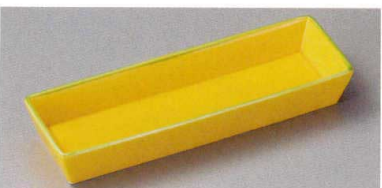

22316-181 黄釉渌グリーン長角7.0前菜皿
3,100円 (21.6×7×3.5cm)