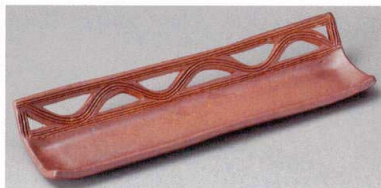

パンフレット番号	問合せ先	電話番号
20616-223	株式会社クイックパック	0564-59-3525

付出皿

最新情報

223

22301-191 春結晶小判細8.0皿  
3,200円 (24.5×14.5×3.5cm)

22302-541 紅柚子天目刀型長皿  
3,200円 (28.3×9×3.5cm)

22303-541 織部刀型長皿  
3,100円 (28.3×9×3.5cm)

22304-181 備前風まな板前菜皿  
3,180円 (22.5×7.8×4.2cm)

22305-181 火色 透かし長角突出皿(手造り)  
3,100円 (28.5×8.5×3cm)

22306-181 織部透かし長角付出皿(手造り)  
3,100円 (28.5×8.5×3cm)

22307-081 黒マット31cm長角プレート  
3,200円 (30.5×10×1.6cm)

22308-651 渋釉付出皿  
3,100円 (29.5×10.5×1.5cm) 手造り

22309-101 黒陶粉引三つ足長三角皿  
3,400円 (35×14.5×2.2cm)