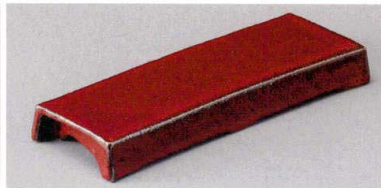

パンフレット番号	問合せ先	電話番号
20616-223	株式会社クイックパック	0564-59-3525

付出皿

最新情報

223

22301-191 春結晶小判細8.0皿  
3,200円 (24.5×14.5×3.5cm)

22302-541 紅柚子天目刀型長皿  
3,200円 (28.3×9×3.5cm)

22303-541 織部刀型長皿  
3,100円 (28.3×9×3.5cm)

22304-181 備前風まな板前菜皿  
3,180円 (22.5×7.8×4.2cm)

22305-181 火色 透かし長角突出皿(手造り)  
3,100円 (28.5×8.5×3cm)

22306-181 織部透かし長角付出皿(手造り)  
3,100円 (28.5×8.5×3cm)

22307-081 黒マット31cm長角プレート  
3,200円 (30.5×10×1.6cm)

22308-651 渋釉付出皿  
3,100円 (29.5×10.5×1.5cm) 手造り

22309-101 黒陶粉引三つ足長三角皿  
3,400円 (35×14.5×2.2cm)