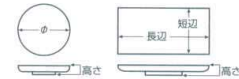

パンフレット番号	問合せ先	電話番号
20616-242	株式会社クイックパック	0564-59-3525

242 焼物皿

- 刺身鉢
向付
- 小鉢
- 小付
珍珠
松花堂
- 内黒子漆道向
小吸物碗
むし碗
- 天ぷら皿
香水
- 付皿
焼物皿
- 鮎皿・さんま皿
ホッケ皿
仕切付焼物皿
- 丸皿
萬古焼大皿
- 長角皿
正角皿
菱形皿
- のり皿
粗皿
小皿
- 大鉢
- 多用鉢
粗鉢
- 酒器
フリーカップ
- 箸置
調味料掛
カメ・スリ鉢
- 灰皿
- 和レンジ
スプーン
- 寿司湯呑
長湯呑・短湯呑
夫婦湯呑
- 煎茶
- 急須
土瓶
ポット
- 井
懸井・そば井
- 蓋井
飯器
- 大茶
飯碗・味噌
種皿
- ソバ小物
仕切付茶碗
土瓶むし