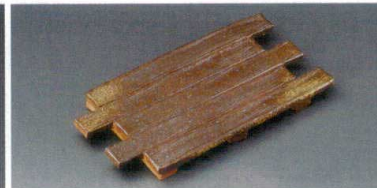

24217-641 古青藍格子24cm平長角皿
4,800円 (24.8×15.3×0.9cm)