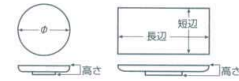

パンフレット番号	問合せ先	電話番号
20616-242	株式会社クイックパック	0564-59-3525

242 焼物皿

- 刺身鉢
向付
- 小鉢
- 小付
珍珠
松花堂
- 内菓子箆
向付
小吸物碗
むし碗
- 天ぷら皿
香水
- 付皿
焼物皿
- 鮎皿・さんま皿
ホッケ皿
仕切付焼物皿
- 丸皿
萬古焼大皿
- 長角皿
正角皿
菱形皿
- のり皿
粗皿
小皿
- 大鉢
- 多用鉢
粗鉢
- 酒器
フリーカップ
- 箸置
調味料掛
カメ・スリ鉢
- 灰皿
- 和レンジ
スプーン
- 寿司湯呑
長湯呑・短湯呑
夫婦湯呑
- 煎茶
- 急須
土瓶
ポット
- 井
懸井・そば井
- 蓋井
飯器
- 大茶
飯碗・味噌
種皿
- ソバ小物
仕切付茶碗
土瓶むし