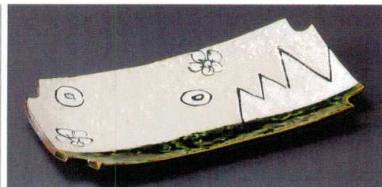

24313-471 織部幾何紋焼物皿 **4,000円** (24.3×13×3.7cm) 手造り