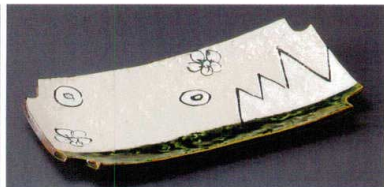

24313-471 織部幾何紋焼物皿 **4,000円** (24.3×13×3.7cm) 手造り