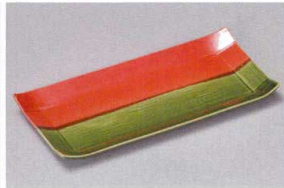

24520-091 ネズミ志野長角9.0皿
2,500円 (23.5×17×1.5cm)

24521-101 銀結晶流水彫焼物皿
2,500円 (22×15.5×1.1cm)

24522-101 青磁流水彫焼物皿
2,500円 (22×15.5×1.1cm)

24523-101 金結晶流水彫焼物皿
2,500円 (22×15.5×1.1cm)

24524-101 塗分(織部&赤)こより焼物皿
2,800円 (24.3×12×2cm)