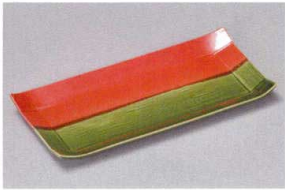

24520-091 ネズミ志野長角9.0皿  
2,500円 (23.5×17×1.5cm)

24521-101 銀結晶流水彫焼物皿  
2,500円 (22×15.5×1.1cm)

24522-101 青磁流水彫焼物皿  
2,500円 (22×15.5×1.1cm)

24523-101 金結晶流水彫焼物皿  
2,500円 (22×15.5×1.1cm)

24524-101 塗分(織部&赤)こより焼物皿  
2,800円 (24.3×12×2cm)