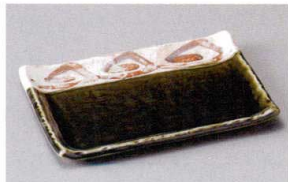

25305-341 黒ライン7.0長角皿
1,850円 (20.5×14.5×2.3cm)

25306-531 化粧ハケ半月焼物皿
1,850円 (22×12.8×2.3cm)

25307-081 黒備前荒瀬型前菜皿
1,850円 (21×17×4cm)

25308-341 クリーム粉引ライン7.0長角皿
1,850円 (20.5×14.5×2.3cm)

25309-341 志野織部唐草7.0長角焼物皿
1,850円 (20.5×14.5×2.4cm)

25310-311 二色十草焼物皿
1,800円 (20×13×2.5cm)

25311-081 白釉格子21cm焼物皿
2,000円 (21×14.5×2.7cm)

25312-311 片椿八角中皿
1,800円 (21.8×13.2×1.6cm)

25313-251 弥生千筋黒7.0焼物皿
1,800円 (21.5×13×1.8cm)

25314-251 弥生千筋白7.0焼物皿
1,800円 (21.5×13×1.8cm)