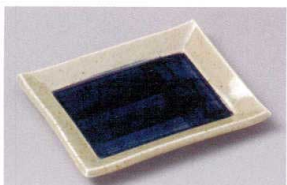

パンフレット番号	問合せ先	電話番号
20616-257	株式会社クイックパック	0564-59-3525

焼物皿

最新情報

257

25701-481 青釉6.0波形長角皿
1,350円 (21×13.5×3cm)

25702-631 窯変金彩焼物皿
1,200円 (21.3×14.3×3cm)

25703-301 清流の里焼物皿
1,200円 (21.5×13.5×3cm)

25704-341 いぶし測黒十草7.0焼物皿
1,200円 (20.5×13×2.5cm)

25705-401 藍染ブルー焼物皿
1,300円 (21.5×14.2×3cm)

25706-401 御深井貫入焼物皿
1,300円 (21.5×14.2×3cm)

25707-401 黒柚子織部流焼物皿
1,350円 (21×13×3cm)

25708-311 灰釉呉須長角5.0皿
1,150円 (15.4×12.8×1.9cm)

25709-341 あげぼの波取皿
1,150円 (18×12×5cm)