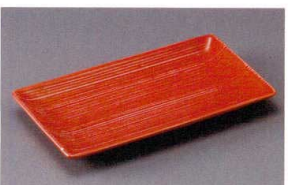

25715-311 青磁波彫ラン7.0長角皿
1,110円 (20×12.7×2.5cm)

25716-11-471 粉引釉焼物皿
1,100円 (21×13×2.5cm)

25717-11-471 いぶし黒焼物皿
1,100円 (21×13×2.5cm)

25718-01-521 呉須刷毛7.5焼物皿
1,200円 (22×13.8×2.3cm)

25719-631 白唐津7.0焼物皿
1,100円 (21.8×13.8×3.1cm)

25720-331 筆流し砂丘網焼皿
1,100円 (18.8×12×2cm)

25721-151 オフケライン6.0長角皿
830円 (17.3×11.7×2cm)
25722-151 オフケライン7.0長角皿
1,200円 (20.8×13.9×2.3cm)

25723-161 千段 朱千段串皿
1,100円 (18×9.8×2cm)

25724-161 緑彩8.0焼物皿
1,050円 (21.8×14.9×3.6cm)