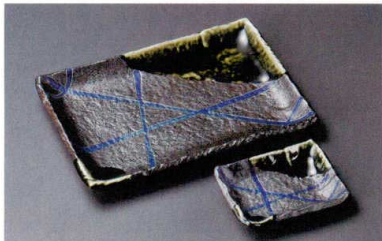

26317-451 南蛮乱十草7.0焼物皿 **1,730円** (20.4×14.4×2cm)
26318-451 南蛮乱十草長角千代口 **560円** (9.6×7.3×2cm)