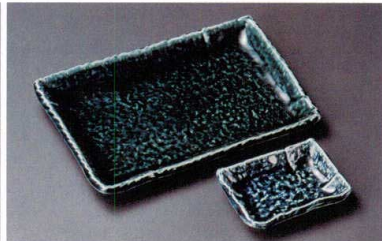

26328-131 紺袖7.0長角皿 **1,650円** (20.3×14.4×2cm)
26329-131 紺袖長角千代口 **590円** (9.7×7.5×2cm)