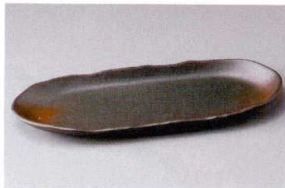

パンフレット番号	問合せ先	電話番号
20616-269	株式会社クイックパック	0564-59-3525

鮎皿・さんま皿

最新情報

269

26901-281 涼風29cmサンマ皿
2,400円 (29.5×12.7×2cm)

26902-281 黒伊賀茶吹29cmサンマ皿
2,320円 (29.5×12.7×2cm)

26903-081 金吹黒砂荒ソギ29cmサンマ皿
2,300円 (29.5×12.7×2.2cm)

26904-121 黄瀬戸荒そざさんま皿
2,300円 (29×12×3cm)

26905-601 備前吹楯円長皿
2,380円 (34.5×13×3cm)

26906-341 織部9.0楕円皿
2,300円 (27.3×12.8×2.4cm)

26907-601 織部楕楯円長皿
2,150円 (31×11×2.5cm)

26908-101 炭化茶ノレット29cm付出皿
2,800円 (28.5×12×2.4cm)