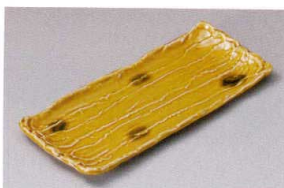

パンフレット番号	問合せ先	電話番号
20616-269	株式会社クイックパック	0564-59-3525

鮎皿・さんま皿

最新情報

269

26901-281 涼風29cmサンマ皿
2,400円 (29.5×12.7×2cm)

26902-281 黒伊賀茶吹29cmサンマ皿
2,320円 (29.5×12.7×2cm)

26903-081 金吹黒砂荒ソギ29cmサンマ皿
2,300円 (29.5×12.7×2.2cm)

26904-121 黄瀬戸荒そざさんま皿
2,300円 (29×12×3cm)

26905-601 備前吹楯円長皿
2,380円 (34.5×13×3cm)

26906-341 織部9.0楕円皿
2,300円 (27.3×12.8×2.4cm)

26907-601 織部楕楯円長皿
2,150円 (31×11×2.5cm)

26908-101 炭化茶ノレット29cm付出皿
2,800円 (28.5×12×2.4cm)