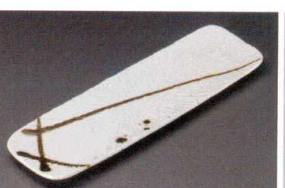

26923-05-531 染・金色の野超長皿
2,350円 (35.2×10.7×1.7cm)