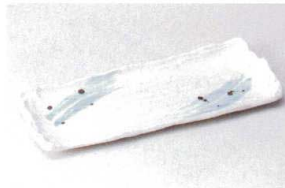

パンフレット番号	問合せ先	電話番号
20616-269	株式会社クイックパック	0564-59-3525

鮎皿・さんま皿

最新情報

269

26901-281 涼風29cmサンマ皿
2,400円 (29.5×12.7×2cm)

26902-281 黒伊賀茶吹29cmサンマ皿
2,320円 (29.5×12.7×2cm)

26903-081 金吹黒砂荒ソギ29cmサンマ皿
2,300円 (29.5×12.7×2.2cm)