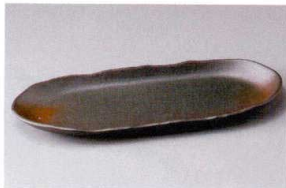

パンフレット番号	問合せ先	電話番号
20616-269	株式会社クイックパック	0564-59-3525

鮎皿・さんま皿

最新情報

269

26901-281 涼風29cmサンマ皿
2,400円 (29.5×12.7×2cm)

26902-281 黒伊賀茶吹29cmサンマ皿
2,320円 (29.5×12.7×2cm)

26903-081 金吹黒砂荒ソギ29cmサンマ皿
2,300円 (29.5×12.7×2.2cm)

26904-121 黄瀬戸荒そざさんま皿
2,300円 (29×12×3cm)

26905-601 備前吹楯円長皿
2,380円 (34.5×13×3cm)

26906-341 織部9.0楕円皿
2,300円 (27.3×12.8×2.4cm)

26907-601 織部楕楯円長皿
2,150円 (31×11×2.5cm)

26908-101 炭化茶ノレット29cm付出皿
2,800円 (28.5×12×2.4cm)