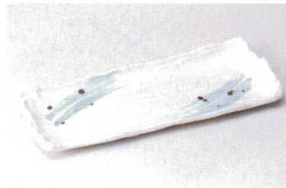

パンフレット番号	問合せ先	電話番号
20616-269	株式会社クイックパック	0564-59-3525

鮎皿・さんま皿

最新情報

269

26901-281 涼風29cmサンマ皿
2,400円 (29.5×12.7×2cm)

26902-281 黒伊賀茶吹29cmサンマ皿
2,320円 (29.5×12.7×2cm)

26903-081 金吹黒砂荒ソギ29cmサンマ皿
2,300円 (29.5×12.7×2.2cm)