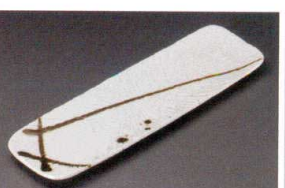

26923-05-531 染・金色の野超長皿
2,350円 (35.2×10.7×1.7cm)