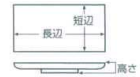

パンフレット番号	問合せ先	電話番号
20616-270	株式会社クイックパック	0564-59-3525

270 鮎皿・さんま皿

刺身鉢 向付				
小鉢	27001-641 藍紺しぶき長皿 2,000円 (33×9.5×3.4cm)	27002-221 赤絵ラインソギ焼物皿 2,200円 (27.7×10.9×2.8cm)	27003-321 緑青磁長皿 2,060円 (28.2×10.3×1.7cm)	27004-251 弥生千筋黒9.0長角皿 1,900円 (28.5×11.7×2.3cm)
小付 珍味 松花堂				
円菓子鉢・重向 小吸物碗 むし碗	27005-311 水辺さんま皿 1,990円 (28.8×12.4×2.8cm)	27006-451 志野錆唐草長皿 2,200円 (28.5×12×2.5cm)	27007-321 黒伊賀サンマ皿 1,980円 (29×12.3×2.5cm)	27008-321 綿ぼうしサンマ皿 1,880円 (29×12.3×2.5cm)
天ぷら皿 香水				
付出皿 焼物皿	27009-451 黄瀬戸長皿 1,900円 (29×11.2×1.8cm)	27010-641 白荒削ぎ29cmさんま皿 1,950円 (29×12.3×2cm)	27011-311 はるかぜさんま皿 1,900円 (29×12.5×2.8cm)	27012-311 融雪さんま皿 1,900円 (29×12.5×2.8cm)
鮎皿・さんま皿 ホッケ皿 仕切焼物皿				
丸皿 萬古焼大皿	27013-541 黄磁ちぎり11.0長皿 2,450円 (32×11×4.5cm)	27014-311 一珍塗分長皿 1,880円 (29×11.2×1.8cm)	27015-321 きらめきサンマ皿 1,880円 (29.2×12.5×2.7cm)	27016-321 青々さんま皿 1,820円 (28.2×13×3cm)
長角皿 正角皿 変形皿				
のり皿 組皿 小皿	27017-491 深海波型オードブル皿(ブルー) 1,850円 (28.5×12×4.8cm)	27018-341 おぼろ月波オードブル皿 1,850円 (28×12×5cm)	27019-341 あけぼの波オードブル皿 1,850円 (28×12×5cm)	27020-031 黒備前吹浜付さんま皿 1,800円 (28.6×12.3×2.4cm)
大鉢				
多用鉢 組鉢	27021-051 赤銀彩楕円たたら皿 1,800円 (26.5×11×2.5cm)	27022-301 織部唐草クン目長皿 1,800円 (34×10.5×2cm)	27023-331 白磁ちぎりさんま皿 1,800円 (30×13×2.5cm)	27024-121 ヌリ分流さんま皿 1,800円 (33.5×11×2cm)
酒器 フリーカップ				
香皿 調味料拵 カメスリ鉢	27013-541 黄磁ちぎり11.0長皿 2,450円 (32×11×4.5cm)	27014-311 一珍塗分長皿 1,880円 (29×11.2×1.8cm)	27015-321 きらめきサンマ皿 1,880円 (29.2×12.5×2.7cm)	27016-321 青々さんま皿 1,820円 (28.2×13×3cm)
灰皿				
和シェン スプーン	27017-491 深海波型オードブル皿(ブルー) 1,850円 (28.5×12×4.8cm)	27018-341 おぼろ月波オードブル皿 1,850円 (28×12×5cm)	27019-341 あけぼの波オードブル皿 1,850円 (28×12×5cm)	27020-031 黒備前吹浜付さんま皿 1,800円 (28.6×12.3×2.4cm)
寿司漏吞 長湯吞・短湯吞 夫婦湯吞				
煎茶	27021-051 赤銀彩楕円たたら皿 1,800円 (26.5×11×2.5cm)	27022-301 織部唐草クン目長皿 1,800円 (34×10.5×2cm)	27023-331 白磁ちぎりさんま皿 1,800円 (30×13×2.5cm)	27024-121 ヌリ分流さんま皿 1,800円 (33.5×11×2cm)
急須 土瓶 ポット				
丼 膳・そば丼	27021-051 赤銀彩楕円たたら皿 1,800円 (26.5×11×2.5cm)	27022-301 織部唐草クン目長皿 1,800円 (34×10.5×2cm)	27023-331 白磁ちぎりさんま皿 1,800円 (30×13×2.5cm)	27024-121 ヌリ分流さんま皿 1,800円 (33.5×11×2cm)
膳 飯器				
大茶 飯碗・膳 鉢皿	27021-051 赤銀彩楕円たたら皿 1,800円 (26.5×11×2.5cm)	27022-301 織部唐草クン目長皿 1,800円 (34×10.5×2cm)	27023-331 白磁ちぎりさんま皿 1,800円 (30×13×2.5cm)	27024-121 ヌリ分流さんま皿 1,800円 (33.5×11×2cm)
ソバ小物 仕切調味皿 土瓶むし				