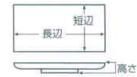

## 270 鮎皿・さんま皿

刺身鉢 向付				
小鉢	27001-641 藍紺しぶき長皿 2,000円 (33×9.5×3.4cm)	27002-221 赤絵ラインソギ焼物皿 2,200円 (27.7×10.9×2.8cm)	27003-321 緑青磁長皿 2,060円 (28.2×10.3×1.7cm)	27004-251 弥生千筋黒9.0長角皿 1,900円 (28.5×11.7×2.3cm)
小付 珍味 松花堂				
円菓子鉢・重向 小吸物碗 むし碗	27005-311 水辺さんま皿 1,990円 (28.8×12.4×2.8cm)	27006-451 志野錆唐草長皿 2,200円 (28.5×12×2.5cm)	27007-321 黒伊賀サンマ皿 1,980円 (29×12.3×2.5cm)	27008-321 綿ぼうしサンマ皿 1,880円 (29×12.3×2.5cm)
天ぷら皿 香水				
付出皿 焼物皿	27009-451 黄瀬戸長皿 1,900円 (29×11.2×1.8cm)	27010-641 白荒削ぎ29cmさんま皿 1,950円 (29×12.3×2cm)	27011-311 はるかぜさんま皿 1,900円 (29×12.5×2.8cm)	27012-311 融雪さんま皿 1,900円 (29×12.5×2.8cm)
鮎皿・さんま皿 ホッケ皿 仕切焼物皿				
丸皿 萬古焼大皿	27013-541 黄磁ちぎり11.0長皿 2,450円 (32×11×4.5cm)	27014-311 一珍塗分長皿 1,880円 (29×11.2×1.8cm)	27015-321 きらめきサンマ皿 1,880円 (29.2×12.5×2.7cm)	27016-321 青々さんま皿 1,820円 (28.2×13×3cm)
長角皿 正角皿 変形皿				
のり皿 組皿 小皿	27017-491 深海波型オードブル皿(ブルー) 1,850円 (28.5×12×4.8cm)	27018-341 おぼろ月波オードブル皿 1,850円 (28×12×5cm)	27019-341 あけぼの波オードブル皿 1,850円 (28×12×5cm)	27020-031 黒備前吹浜付さんま皿 1,800円 (28.6×12.3×2.4cm)
大鉢				
多用鉢 組鉢	27021-051 赤銀彩楕円たたら皿 1,800円 (26.5×11×2.5cm)	27022-301 織部唐草クン目長皿 1,800円 (34×10.5×2cm)	27023-331 白磁ちぎりさんま皿 1,800円 (30×13×2.5cm)	27024-121 ヌリ分流さんま皿 1,800円 (33.5×11×2cm)
酒器 フリーカップ				
香皿 調味料搦 カメスリ鉢	27017-491 深海波型オードブル皿(ブルー) 1,850円 (28.5×12×4.8cm)	27018-341 おぼろ月波オードブル皿 1,850円 (28×12×5cm)	27019-341 あけぼの波オードブル皿 1,850円 (28×12×5cm)	27020-031 黒備前吹浜付さんま皿 1,800円 (28.6×12.3×2.4cm)
灰皿				
和シェン スプーン	27017-491 深海波型オードブル皿(ブルー) 1,850円 (28.5×12×4.8cm)	27018-341 おぼろ月波オードブル皿 1,850円 (28×12×5cm)	27019-341 あけぼの波オードブル皿 1,850円 (28×12×5cm)	27020-031 黒備前吹浜付さんま皿 1,800円 (28.6×12.3×2.4cm)
寿司漏吞 長湯吞・短湯吞 夫婦湯吞				
煎茶	27021-051 赤銀彩楕円たたら皿 1,800円 (26.5×11×2.5cm)	27022-301 織部唐草クン目長皿 1,800円 (34×10.5×2cm)	27023-331 白磁ちぎりさんま皿 1,800円 (30×13×2.5cm)	27024-121 ヌリ分流さんま皿 1,800円 (33.5×11×2cm)
急須 土瓶 ポット				
丼 膳・そば丼				
膳 飯器	27021-051 赤銀彩楕円たたら皿 1,800円 (26.5×11×2.5cm)	27022-301 織部唐草クン目長皿 1,800円 (34×10.5×2cm)	27023-331 白磁ちぎりさんま皿 1,800円 (30×13×2.5cm)	27024-121 ヌリ分流さんま皿 1,800円 (33.5×11×2cm)
大茶 飯碗・膳 鉢皿				
ソバ小物 仕切調味皿 土瓶むし	27021-051 赤銀彩楕円たたら皿 1,800円 (26.5×11×2.5cm)	27022-301 織部唐草クン目長皿 1,800円 (34×10.5×2cm)	27023-331 白磁ちぎりさんま皿 1,800円 (30×13×2.5cm)	27024-121 ヌリ分流さんま皿 1,800円 (33.5×11×2cm)