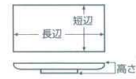

## 274 鮎皿・さんま皿

- 刺身鉢  
向付
- 小鉢
- 小付  
珍珠  
松花堂
- 円菓子餅・香向  
小吸物碗  
むし碗
- 天ぷら皿  
香水
- 付出皿  
焼物皿
- 鮎皿・さんま皿  
ホッケ皿  
仕切焼物皿
- 丸皿  
萬古焼大皿
- 長角皿  
正角皿  
変形皿
- のり皿  
組皿  
小皿
- 大鉢
- 多用鉢  
組鉢
- 酒器  
フリーカップ
- 箸置  
調味料掛  
カメスリ鉢
- 灰皿
- 和レンゲ  
スプーン
- 寿司湯呑  
長湯呑・短湯呑  
夫婦湯呑
- 煎茶
- 急須  
土瓶  
ポット
- 丼  
膳・そば丼
- 蓋丼  
飯器
- 大茶  
飯碗・盛揃  
雑皿
- ソノバ小物  
仕切調味皿  
土瓶むし