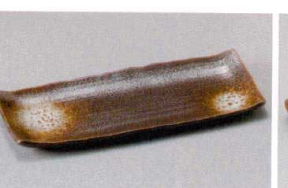

27517-181 白釉S字長皿
900円 (33.5×9.5×2cm)

27518-181 油滴S字長皿
900円 (33.5×9.5×2cm)

27519-181 ゴス刷毛11.0長皿
900円 (33×10.8×2cm)

27520-181 白流し11.0長皿
900円 (33×10.8×2cm)

27521-541 白マットー珍木目長皿
900円 (33×10×2.5cm)

27522-341 小倉粉引長角皿
1,050円 (27.4×11×2.8cm)

27523-341 チョコ長角皿
1,050円 (27.4×11×2.8cm)

27524-511 黒水晶長角皿
880円 (27.7×10.2×2cm)

刺身鉢
向付

小鉢

小付
珍味
松花堂

円菓子鉢・重向
小吸物碗
むし椀

天ぷら皿
香水

付出皿
焼物皿