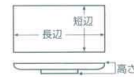

パンフレット番号	問合せ先	電話番号
20616-276	株式会社クイックパック	0564-59-3525

276 ホッケ皿

- 刺身鉢
向付
- 小鉢
- 小付
珍珠
松花堂
- 円菓子鉢・番向
小吸物碗
むし碗
- 天ぷら皿
香水
- 付出皿
焼物皿
- 貼皿・さんま皿
ホッケ皿
仕切付焼物皿
- 丸皿
萬古焼大皿
- 長角皿
正角皿
変形皿
- のり皿
組皿
小皿
- 大鉢
- 多用鉢
組鉢
- 酒器
フリーカップ
- 香道
調味料揃
カメスリ鉢
- 灰皿
- 和レンゲ
スプーン
- 寿司湯呑
長湯呑・短湯呑
夫婦湯呑
- 煎茶
- 急須
土瓶
ポット
- 丼
膳・そば丼
- 蓋丼
飯器
- 大茶
飯碗・壁掛
鉢皿
- ソバ小物
仕切付薬味皿
土瓶むし