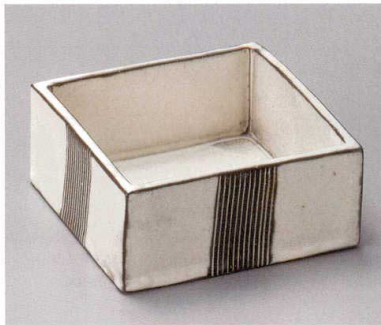

パンフレット番号	問合せ先	電話番号
20616-29	株式会社クイックパック	0564-59-3525

向付

最新情報

29

02901-121 黒土白化粧一本くし目角鉢 大
7,500円 (11.5×11.5×5.2cm)

02902-121 黒土一本くし目角鉢 大
7,500円 (11.5×11.5×5.2cm)

02903-471 染付六角山水向付
6,500円 (16.5×7.6cm)

02904-541 孔雀袖段付ロックプレート
6,900円 (24×20×5cm)

02905-121 織部鉄仙三ツ足向付
6,400円 (16×16×6.4cm)

02906-121 織部紅葉皿
6,400円 (19×18.5×3.5cm)

02907-461 内外用楽形刺身鉢
6,300円 (13.3×13.3×5cm)

02908-181 備前風かまくら手さげ皿(大)
6,000円 (15×13×11cm)

02909-011 パール測金グリーン舟形向付
6,200円 (25.5×9.8×7.2cm)

02910-291 織部縄紋角向付
6,500円 (13×12.5×4cm)

02911-221 黄瀬戸すかし鉢
6,600円 (14.3×5.2cm)

02912-101 織部鳥獸戯画7寸平皿
6,800円 (20.3×4.3cm)

刺身鉢
向付

小鉢

小付
珍珠
松花堂

円菓子箆番向
小吸物碗
むし碗

天ぷら皿
吞水