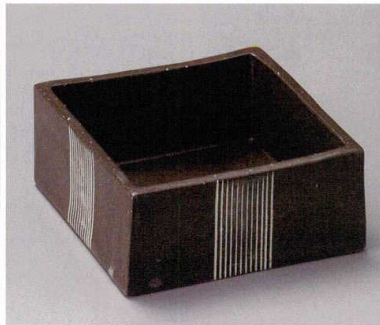

パンフレット番号	問合せ先	電話番号
20616-29	株式会社クイックパック	0564-59-3525

向付

最新情報

29

02901-121 黒土白化粧一本くし目角鉢 大
7,500円 (11.5×11.5×5.2cm)

02902-121 黒土一本くし目角鉢 大
7,500円 (11.5×11.5×5.2cm)

02903-471 染付六角山水向付
6,500円 (16.5×7.6cm)

02904-541 孔雀袖段付ロックプレート
6,900円 (24×20×5cm)

02905-121 織部鉄仙三ツ足向付
6,400円 (16×16×6.4cm)

02906-121 織部紅葉皿
6,400円 (19×18.5×3.5cm)

02907-461 内外用楽形刺身鉢
6,300円 (13.3×13.3×5cm)

02908-181 備前風かまくら手さげ皿(大)
6,000円 (15×13×11cm)

02909-011 パール測金グリーン舟形向付
6,200円 (25.5×9.8×7.2cm)

02910-291 織部縄紋角向付
6,500円 (13×12.5×4cm)

02911-221 黄瀬戸すかし鉢
6,600円 (14.3×5.2cm)

02912-101 織部鳥獸戯画7寸平皿
6,800円 (20.3×4.3cm)

刺身鉢
向付

小鉢

小付
珍珠
松花堂

円菓子箆番向
小吸物碗
むし碗

天ぷら皿
吞水