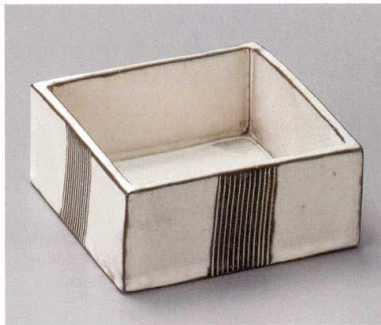

パンフレット番号	問合せ先	電話番号
20616-29	株式会社クイックパック	0564-59-3525

向付

最新情報

29

02901-121 黒土白化粧一本くし目角鉢 大  
7,500円 (11.5×11.5×5.2cm)

02902-121 黒土一本くし目角鉢 大  
7,500円 (11.5×11.5×5.2cm)

02903-471 染付六角山水向付  
6,500円 (16.5×7.6cm)

02904-541 孔雀釉段付ロックプレート  
6,900円 (24×20×5cm)

02905-121 織部鉄仙三ツ足向付  
6,400円 (16×16×6.4cm)

02906-121 織部紅葉皿  
6,400円 (19×18.5×3.5cm)

02907-461 内外用楽角形刺身鉢  
6,300円 (13.3×13.3×5cm)

02908-181 備前風かまくら手さげ皿(大)  
6,000円 (15×13×11cm)

02909-011 パール測金グリーン舟形向付  
6,200円 (25.5×9.8×7.2cm)

02910-291 織部縄紋角向付  
6,500円 (13×12.5×4cm)

02911-221 黄瀬戸すかし鉢  
6,600円 (14.3×5.2cm)

02912-101 織部鳥獸戯画7寸平皿  
6,800円 (20.3×4.3cm)

刺身鉢  
向付

小鉢

小付  
珍珠  
松花堂

円菓子箆番向  
小吸物碗  
むし碗

天ぷら皿  
吞水