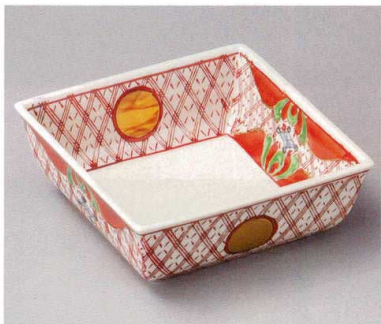

パンフレット番号	問合せ先	電話番号
20616-29	株式会社クイックパック	0564-59-3525

向付

最新情報

29

02901-121 黒土白化粧一本くし目角鉢 大
7,500円 (11.5×11.5×5.2cm)

02902-121 黒土一本くし目角鉢 大
7,500円 (11.5×11.5×5.2cm)

02903-471 染付六角山水向付
6,500円 (16.5×7.6cm)

02904-541 孔雀袖段付ロックプレート
6,900円 (24×20×5cm)

02905-121 織部鉄仙三ツ足向付
6,400円 (16×16×6.4cm)

02906-121 織部紅葉皿
6,400円 (19×18.5×3.5cm)

02907-461 内外用楽形刺身鉢
6,300円 (13.3×13.3×5cm)

02908-181 備前風かまくら手さげ皿(大)
6,000円 (15×13×11cm)

02909-011 パール測金グリーン舟形向付
6,200円 (25.5×9.8×7.2cm)

02910-291 織部縄紋角向付
6,500円 (13×12.5×4cm)

02911-221 黄瀬戸すかし鉢
6,600円 (14.3×5.2cm)

02912-101 織部鳥獸戯画7寸平皿
6,800円 (20.3×4.3cm)

刺身鉢
向付

小鉢

小付
珍珠
松花堂

円菓子箆番向
小吸物碗
むし碗

天ぷら皿
吞水