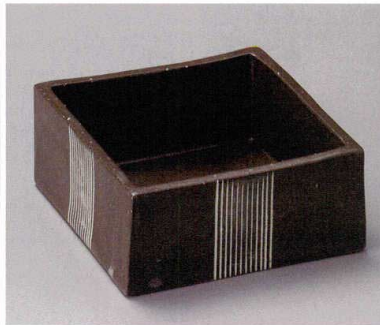

パンフレット番号	問合せ先	電話番号
20616-29	株式会社クイックパック	0564-59-3525

向付

最新情報

29

02901-121 黒土白化粧一本くし目角鉢 大  
7,500円 (11.5×11.5×5.2cm)

02902-121 黒土一本くし目角鉢 大  
7,500円 (11.5×11.5×5.2cm)

02903-471 染付六角山水向付  
6,500円 (16.5×7.6cm)

02904-541 孔雀釉段付ロックプレート  
6,900円 (24×20×5cm)

02905-121 織部鉄仙三ツ足向付  
6,400円 (16×16×6.4cm)

02906-121 織部紅葉皿  
6,400円 (19×18.5×3.5cm)

02907-461 内外用楽角形刺身鉢  
6,300円 (13.3×13.3×5cm)

02908-181 備前風かまくら手さげ皿(大)  
6,000円 (15×13×11cm)

02909-011 パール測金グリーン舟形向付  
6,200円 (25.5×9.8×7.2cm)

02910-291 織部縄紋角向付  
6,500円 (13×12.5×4cm)

02911-221 黄瀬戸すかし鉢  
6,600円 (14.3×5.2cm)

02912-101 織部鳥獸戯画7寸平皿  
6,800円 (20.3×4.3cm)

刺身鉢  
向付

小鉢

小付  
珍珠  
松花堂

円菓子箆番向  
小吸物碗  
むし碗

天ぷら皿  
吞水