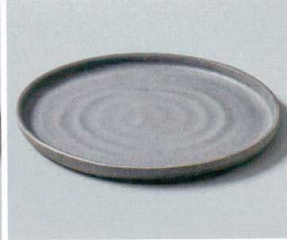

30020-431 黒泥7.0丸皿 6,000円 (20.5×1.7cm)