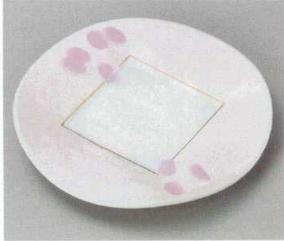

パンフレット番号	問合せ先	電話番号
20616-302	株式会社クイックパック	0564-59-3525

302 丸皿 9~8寸 27~24cm

- 刺身鉢
向付
- 小鉢
- 小付
珍珠
松花堂
- 円菓子盤・置向
小吸物碗
むし碗
- 天ぷら皿
香水
- 付出皿
焼物皿
- 鉢皿・まんま皿
ホッケ皿
仕切付焼物皿
- 丸皿**
萬古焼大皿
- 長角皿
正角皿
変形皿
- のり皿
組皿
小皿
- 大鉢
- 多用鉢
組鉢
- 酒器
フリーカップ
- 箸置
調味料掬
カメスリ鉢
- 灰皿
- 和レンゲ
スプーン
- 寿司海苔
長邊香・短邊香
夫婦湯呑
- 煎茶
- 急須
土瓶
ポット
- 丼
湯丼・そば丼
- 蓋丼
飯器
- 大茶
飯碗・陸揚
種皿
- ソノ小物
仕切付薬味皿
土瓶むし

30201-101 鉄器風(黒)リムクレーター
5,400円 (26.2×3.5cm)

30202-461 黒陶吹半切19cmプレート
2,600円 (18.8×1.4cm)
30203-461 黒陶吹半切26cmプレート
4,900円 (26.5×1.6cm)

30204-181 ピンク吹銀彩8.0皿
5,950円 (24.5×2.9cm)

30205-181 朱巻内白8.0皿
5,750円 (24.6×2.9cm)

30206-311 あかり5.5丸皿 1,300円 (16.4×1.7cm)

30209-341 黒ライン丸9.0皿
4,800円 (26.5×3cm)

30210-101 虹彩黒浅型平鉢
4,800円 (25.7×5cm)

30211-101 虹彩白浅型平鉢
4,800円 (25.7×5cm)

30207-311 あかり7.5丸皿 3,300円 (23.2×2.6cm)

30208-311 あかり8.5丸皿 4,890円 (26.1×3.5cm)