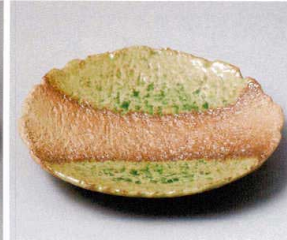

31305-221 オリベ砂目7寸皿
2,450円 (22×21.2×3.8cm)

刺身鉢
向付

小鉢

小付
珍珠
松花堂

円菓子鉢-着向
小吸物碗
むし碗

天ぷら皿
吞水

付出皿
焼物皿

鮎皿-さんま皿
ホッケ皿
仕切付焼物皿

丸皿
萬古焼大皿

長角皿
正角皿
変形皿

のち皿
組皿
小皿

大鉢

多用鉢
組鉢

酒器
フリーカップ

箸置
調味料揃
カメスリ鉢

灰皿

和レンゲ
スプーン

寿司湯呑
長湯呑-徳利香
夫婦湯呑

煎茶

魚須
土瓶
ポット

丼
蕎麦そば丼

蕎麦
飯器

大茶
飯碗-壁掛
種皿

ソノ小物
仕切付茶鉢皿
土瓶むし