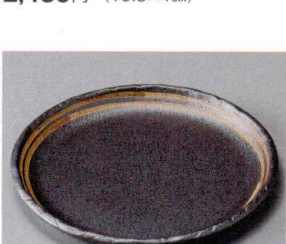

31905-431 黒彩6.0寸皿
2,750円 (18.5×3.5cm)

31906-461 花唐草6.0丸皿
2,600円 (19×2.5cm)

31907-451 麦わら十草6.0皿
2,600円 (18×4cm) 手洗い

31908-101 黒十草19cm丸皿
2,800円 (19×2.5cm)

31909-131 雲海葉型6.0皿
2,580円 (18.2×3.2cm)

31910-191 織部ライン7.0丸皿
2,530円 (20.7×2.5cm)

31911-191 粉引木目変り皿
2,530円 (20.7×2.5cm)

31912-121 ダミ千筋6.0皿
2,400円 (18×2.8cm)

31913-121 染付吉文字5.0皿
2,000円 (15.8×2.8cm)

31915-021 古染釉6.5盛皿
2,450円 (19.5×4cm)

31916-021 織部白雪6.5盛皿
2,450円 (19.5×4cm)

31917-021 マリンブルー6.5盛皿
2,600円 (19.5×4cm)

31914-121 染付吉文字6.0皿
2,300円 (18×2.8cm)

31918-161 湖水グリーン12cm丸皿 1,220円 (12.5×2.2cm)

31921-341 黒ライン丸7.0皿
2,300円 (20.5×2.5cm)

31922-341 クリーム粉引ライン7.0丸皿
2,300円 (20.5×2.5cm)

31923-341 織部5.0取皿 1,300円 (15×15.5×1.8cm)