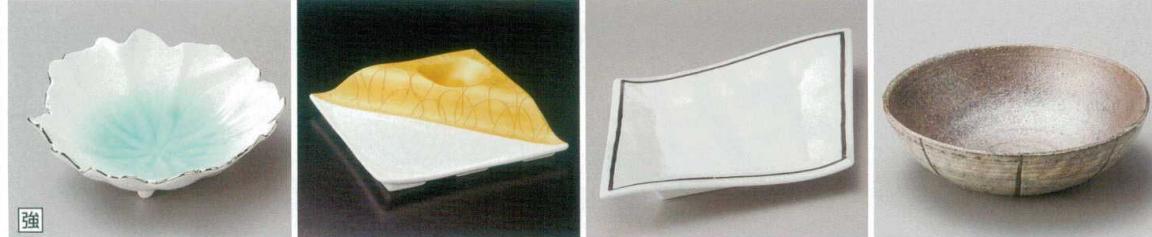

03201-431 光彩白化粧5.6丸鉢 5,000円 (19×7.2cm) | 03202-461 黒ちり淵金巻5.0片押浅鉢 5,000円 (15×13×5.5cm) | 03203-101 艶紫角柱台皿 5,500円 (19.5×10×4.3cm) | 03204-101 ピンク吹渦巻向付 5,100円 (21.8×3.7cm)

03205-471 オレンジムース反型向付 4,950円 (20.5×20×6cm) | 03206-471 多彩角高台皿 4,950円 (15.7×15.7×5cm) | 03207-471 幾何紋角高台皿 4,950円 (15.7×15.7×5cm) | 03208-461 (強)NBプラチナトルネード深鉢 4,900円 (17×16.5×10.5cm)

03209-471 ラスター点紋穴あき高台皿 4,950円 (21×4.2cm) | 03210-101 艶紫渦巻向付 5,100円 (21.8×3.7cm) | 03211-461 織部丸紋舟形向付 4,900円 (27×11.5×6.5cm) | 03212-281 淵プラチナヒワ吹反型鉢 4,800円 (17×8cm)

03213-221 三色線舟形鉢 4,900円 (23.5×12×6.3cm) | 03214-431 灰釉ボタモチ四角鉢 5,000円 (15.5×15.5×3.5cm) | 03215-431 黒窯変掛け分け5.7足付丸皿 5,000円 (17.2×17.2×3cm) | 03216-121 織部ツタ絵中鉢 4,800円 (16×13.2×6.3cm)

03217-461 マリンブルー 木の葉向付 4,800円 (17.5×16.5×5.5cm) | 03218-471 パール金菱型段付皿 4,800円 (27.3×24.5×4cm) | 03219-331 白釉淵プラチナ菱形尺皿 4,800円 (29×19.3×2.8cm) | 03220-431 黒銀彩ハケ目立線盛鉢 4,750円 (17×15.3cm)