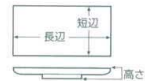

### 336 長角皿 尺2以上

- 刺身鉢  
向付
- 小鉢
- 小付  
珍珠  
松花堂
- 円菓子鉢・蓋向  
小吸物碗  
むし碗
- 天ぷら皿  
香水
- 付出皿  
焼物皿
- 結晶・さんま皿  
ホック皿  
仕切付焼物皿
- 丸皿  
萬古焼大皿
- 長角皿  
正角皿  
変形皿**
- のり皿  
組皿  
小皿
- 大鉢
- 多用鉢  
組鉢
- 酒器  
フリーカップ
- 箸置  
調味料揃  
カメ・スリ鉢
- 灰皿
- 和レンジ  
スプーン
- 寿司湯呑  
長湯呑・短湯呑  
夫婦湯呑
- 煎茶
- 急須  
土瓶  
ポット
- 丼  
縁井・そば丼
- 蓋丼  
飯器
- 大茶  
飯碗・睡揃  
雑皿
- ソバ・小物  
仕切茶碗・味皿  
土瓶・むし