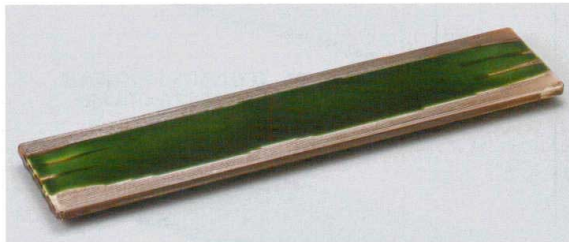

### 338 長角皿 尺2以上 37cm以上

- 刺身鉢  
向付
- 小鉢
- 小付  
珍珠  
松花堂
- 円菓子鉢・蓮向  
小吸物碗  
むし碗
- 天ぷら皿  
吞水
- 付出皿  
焼物皿
- 松皿・せんま皿  
ホッケ皿  
仕切焼物皿
- 丸皿  
萬古焼大皿
- 長角皿**  
正角皿  
変形皿
- のり皿  
組皿  
小皿
- 大鉢
- 多用鉢  
組鉢
- 酒器  
フリーカップ
- 器置  
調味料揃  
カメ・スリ鉢
- 灰皿
- 和レンゲ  
スプーン
- 寿司漉吞  
長湯呑・短湯呑  
夫婦湯呑
- 煎茶
- 急須  
土瓶  
ポット
- 丼  
膳・そば丼
- 蓋丼  
飯器
- 大茶  
飯碗・味噌  
蕎麦皿
- ソバ小物  
仕切茶碗皿  
土瓶むし

33801-461 炭化土18.0長角細大皿  
11,600円 (52.5×10.5×2.5cm)

33802-461 総織部18.0長角細大皿  
10,700円 (52.5×10.5×2.5cm)

33803-181 備前灰吹くし目長盛皿  
11,350円 (47.5×16×3cm)

33804-471 金彩15.0長皿  
8,950円 (46.5×12×2.5cm)  
33805-471 金彩17.0長皿  
11,000円 (52×12×2.5cm)

33806-531 サビ釉ヒワ流尺五寸長皿  
5,850円 (46.5×12.2×2.3cm)  
33807-471 さび釉ひわ流し17.0長角皿  
8,100円 (54×12×2.4cm)

33808-541 白柚子天目15.0長角皿  
6,900円 (46.5×12×2.5cm)  
33809-541 白柚子天目17.0長角皿  
8,400円 (52.3×12.2×2.4cm)

33810-541 紅柚子天目15.0長角皿  
6,900円 (46.5×12×2.5cm)  
33811-541 紅柚子天目17.0長角皿  
8,400円 (52.3×12.2×2.4cm)