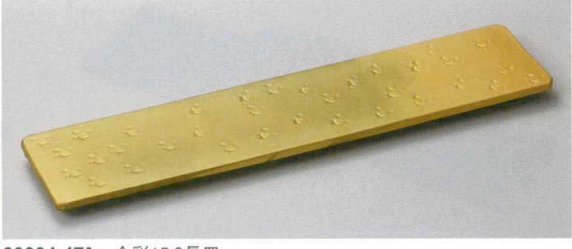

33804-471 金彩15.0長皿
8,950円 (46.5×12×2.5cm)

33805-471 金彩17.0長皿
11,000円 (52×12×2.5cm)