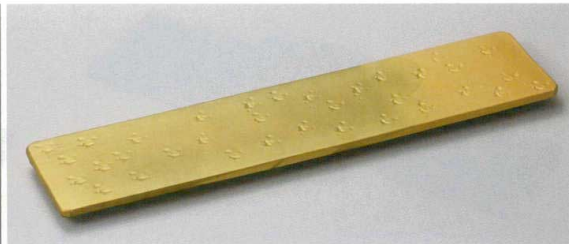

33804-471 金彩15.0長皿
8,950円 (46.5×12×2.5cm)
33805-471 金彩17.0長皿
11,000円 (52×12×2.5cm)