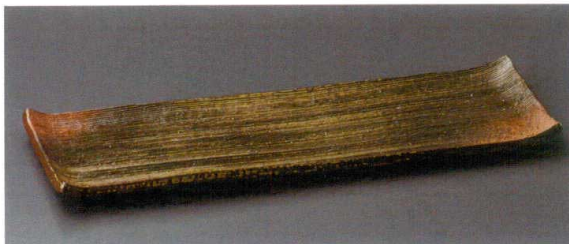

33803-181 備前灰吹くし目長盛皿
11,350円 (47.5×16×3cm)