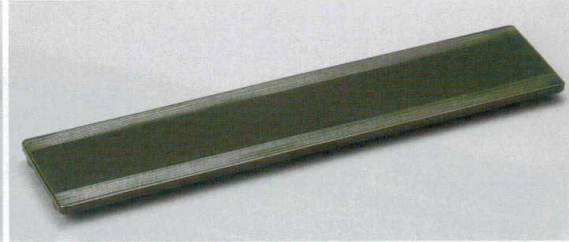

33812-541 織部17.0長角皿
8,400円 (52.3×12.2×2.4cm)