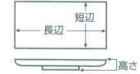

### 338 長角皿 尺2以上 37cm以上

- 刺身鉢  
向付
- 小鉢
- 小付  
珍珠  
松花堂
- 円菓子鉢・蓮向  
小吸物碗  
むし碗
- 天ぷら皿  
吞水
- 付出皿  
焼物皿
- 松皿・せんま皿  
ホッケ皿  
仕切焼物皿
- 丸皿  
萬古焼大皿
- 長角皿**  
正角皿  
変形皿
- のり皿  
組皿  
小皿
- 大鉢
- 多用鉢  
組鉢
- 酒器  
フリーカップ
- 器置  
調味料揃  
カメ・スリ鉢
- 灰皿
- 和レンゲ  
スプーン
- 寿司漉吞  
長湯呑・短湯呑  
夫婦湯呑
- 煎茶
- 急須  
土瓶  
ポット
- 丼  
膳・そば丼
- 蓋丼  
飯器
- 大茶  
飯碗・味噌  
蕎麦皿
- ソバ小物  
仕切茶碗皿  
土瓶むし