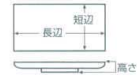

パンフレット番号	問合せ先	電話番号
20616-340	株式会社クイックパック	0564-59-3525

340 長角皿 尺2以上 37cm以上

- 刺身鉢
向付
- 小鉢
- 小付
珍味
松花堂
- 円菓子椀
小吸物碗
むし碗
- 天ぷら皿
香水
- 付出皿
焼物皿
- 鮎皿・せんぼ皿
ホッケ皿
仕切焼物皿
- 丸皿
萬古焼大皿
- 長角皿
正角皿
変形皿**
- のり皿
組皿
小皿
- 大鉢
- 多用鉢
組鉢
- 酒器
フリーカップ
- 香盤
調味料揃
カメ・スリ鉢
- 灰皿
- 和レンゲ
スプーン
- 寿司湯呑
長湯呑・短湯呑
夫婦湯呑
- 煎茶
- 魚須
土瓶
ポット
- 丼
丼・そば丼
- 蓋丼
飯器
- 大茶
飯碗・味噌
鉢皿
- ソノ小物
仕切・調味皿
土瓶・むし