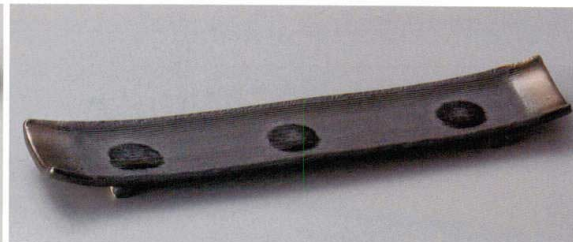

パンフレット番号	問合せ先	電話番号
20616-341	株式会社クイックパック	0564-59-3525

長角皿 尺2以上 37cm以上

最新情報

341

34101-131 黄瀬戸楕円鉢  
6,600円 (47×11.5×3cm)

34102-48-711 黒吹金彩14号細前菜皿(手造り)  
4,300円 (45×9×3cm)  
34103-48-711 黒吹金彩14号長盛皿(手造り)  
6,300円 (44.5×13.5×2.8cm)