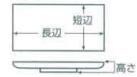

パンフレット番号	問合せ先	電話番号
20616-342	株式会社クイックパック	0564-59-3525

342 長角皿 尺2以上 37cm以上

- 刺身鉢
向付
- 小鉢
- 小付
珍味
松花堂
- 円菓子皿・蓋向
小吸物碗
むし碗
- 天ぷら皿
香水
- 付出皿
焼物皿
- 鮎皿・せんま皿
ホッケ皿
仕切付焼物皿
- 丸皿
萬古焼大皿
- 長角皿
正角皿
変形皿**
- のり皿
組皿
小皿
- 大鉢
- 多用鉢
組鉢
- 酒器
フリーカップ
- 箸置
調味料箱
カメスリ鉢
- 灰皿
- 和レンゲ
スプーン
- 寿司海苔
長巻香箱
夫婦海苔
- 煎茶
- 急須
土瓶
ポット
- 丼
膳
そば鉢
- 蓋丼
飯器
- 大茶
飯碗・盛揃
膳皿
- ソバ小物
仕切付薬味皿
土瓶むし