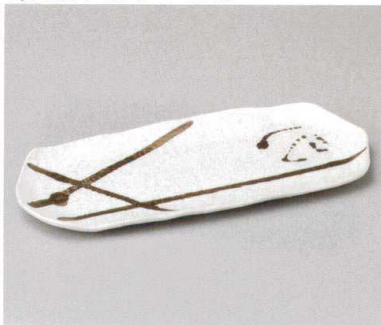

34314-101 金散らし変形ほっけ皿
2,800円 (36×16.7×2cm)