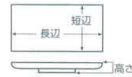

パンフレット番号	問合せ先	電話番号
20616-344	株式会社クイックパック	0564-59-3525

344 長角皿 尺2以上 37cm以上

- 刺身鉢
向付
- 小鉢
- 小付
珍珠
松花堂
- 円菓子碗 蓋向
小吸物碗
むし碗
- 天ぷら皿
香水
- 付出皿
焼物皿
- 鉢皿・せんま皿
ホッケ皿
仕切付焼物皿
- 丸皿
萬古焼大皿
- 長角皿**
正角皿
変形皿
- のり皿
船皿
小皿
- 大鉢
- 多用鉢
組鉢
- 酒器
フリーカップ
- 箸置
調味料揃
カメスリ鉢
- 灰皿
- 和レンゲ
スプーン
- 寿司湯呑
長湯呑・短湯呑
夫婦湯呑
- 煎茶
- 急須
土瓶
ポット
- 丼
膳・そば丼
- 蓋丼
飯器
- 大茶
飯碗・味噌
鉢皿
- ソバ小物
仕切付調味皿
土瓶むし