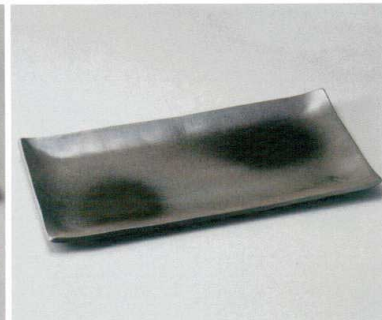

34409-541 炭化17.0長角皿
19,000円 (52×28cm)