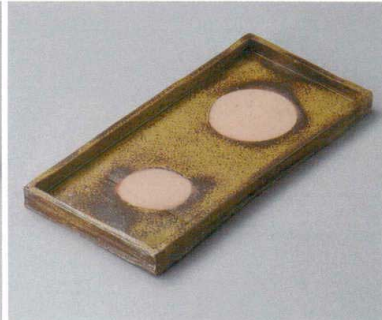

34403-181 灰吹き丸紋長角切立鉢
22,900円 (44×19.2×2.9cm)