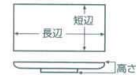

パンフレット番号	問合せ先	電話番号
20616-346	株式会社クイックパック	0564-59-3525

346 長角皿 尺2~尺 37~30cm

- 刺身鉢
向付
- 小鉢
- 小付
珍珠
松花堂
- 円菓子鉢
向
小吸物碗
むし碗
- 天ぷら皿
香水
- 付出皿
焼物皿
- 鮎皿・さんま皿
ホッケ皿
仕切付焼物皿
- 丸皿
萬古焼大皿
- 長角皿
正角皿
変形皿
- のり皿
組皿
小皿
- 大鉢
- 多用鉢
組鉢
- 酒器
フリーカップ
- 箸置
調味料掛
カマス/鉢
- 灰皿
- 和レンゲ
スプーン
- 寿司湯呑
長湯呑・椀湯呑
夫婦湯呑
- 煎茶
- 急須
土瓶
ポット
- 丼
蓋丼・そば丼
- 蓋丼
飯器
- 大茶
飯碗・腰掛
鉢皿
- ソバ/小物
仕切付茶碗皿
土瓶むし