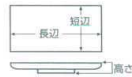

パンフレット番号	問合せ先	電話番号
20616-348	株式会社クイックパック	0564-59-3525

348 長角皿 尺2~尺 37~30cm

- 刺身鉢
向付
- 小鉢
- 小付
珍珠
松花堂
- 内菓子鉢・普向
小吸物碗
むし碗
- 天ぷら皿
呑水
- 付出皿
焼物皿
- 松皿・せんま皿
ホッケ皿
仕切付焼物皿
- 丸皿
萬古焼大皿
- 長角皿
正角皿
変形皿**
- のり皿
組皿
小皿
- 大鉢
- 多用鉢
組鉢
- 酒器
フリーカップ
- 箸置
調味料瓶
カメスリ鉢
- 灰皿
- 和レンゲ
スプーン
- 寿司湯呑
長湯呑・短湯呑
夫婦湯呑
- 煎茶
- 急須
土瓶
ポット
- 丼
膳・そば丼
- 蓋丼
飯器
- 大茶
飯碗・腔捕
麵皿
- ソノ小物
仕切付薬味皿
土瓶むし