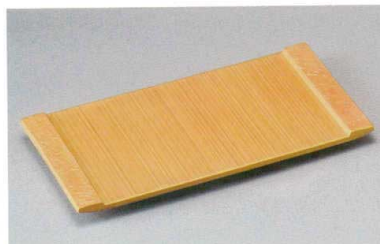

パンフレット番号	問合せ先	電話番号
20616-348	株式会社クイックパック	0564-59-3525

348 長角皿 尺2~尺 37~30cm

- 刺身鉢
向付
- 小鉢
- 小付
珍珠
松花堂
- 内菓子鉢・普向
小吸物碗
むし碗
- 天ぷら皿
呑水
- 付出皿
焼物皿
- 松皿・せんま皿
ホッケ皿
仕切付焼物皿
- 丸皿
萬古焼大皿
- 長角皿
正角皿
変形皿**
- のり皿
組皿
小皿
- 大鉢
- 多用鉢
組鉢
- 酒器
フリーカップ
- 箸置
調味料瓶
カメスリ鉢
- 灰皿
- 和レンゲ
スプーン
- 寿司湯呑
長湯呑・短湯呑
夫婦湯呑
- 煎茶
- 急須
土瓶
ポット
- 丼
膳・そば丼
- 蓋丼
飯器
- 大茶
飯碗・腔捕
麵皿
- ソノ小物
仕切付薬味皿
土瓶むし

34801-541 全面金彩31cm長角足付陶板皿
6,700円 (31×15.5×2.1cm)

34802-651 いぶし黒まな板皿
5,900円 (30.5×12.5×1.7cm)

34803-33-471 青磁市松彫長皿大
5,600円 (31×20×3cm)

34804-471 志野織部まな板皿
5,500円 (34.7×17.5×3cm)

34805-471 ゴールド石肌36cm長角皿
5,500円 (35.5×12×1.2cm)