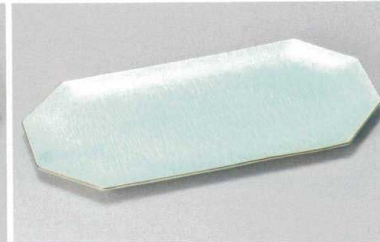

パンフレット番号	問合せ先	電話番号
20616-348	株式会社クイックパック	0564-59-3525

348 長角皿 尺2~尺 37~30cm

- 刺身鉢
向付
- 小鉢
- 小付
珍珠
松花堂
- 内菓子鉢・普向
小吸物碗
むし碗
- 天ぷら皿
呑水
- 付出皿
焼物皿
- 松皿・せんま皿
ホッケ皿
仕切付焼物皿
- 丸皿
萬古焼大皿
- 長角皿
正角皿
変形皿**
- のり皿
組皿
小皿
- 大鉢
- 多用鉢
組鉢
- 酒器
フリーカップ
- 箸置
調味料瓶
カメスリ鉢
- 灰皿
- 和レンゲ
スプーン
- 寿司湯呑
長湯呑・短湯呑
夫婦湯呑
- 煎茶
- 急須
土瓶
ポット
- 丼
膳・そば丼
- 蓋丼
飯器
- 大茶
飯碗・腔捕
麵皿
- ソノ小物
仕切付薬味皿
土瓶むし

34801-541 全面金彩31cm長角足付陶板皿
6,700円 (31×15.5×2.1cm)

34802-651 いぶし黒まな板皿
5,900円 (30.5×12.5×1.7cm)

34803-33-471 青磁市松彫長皿大
5,600円 (31×20×3cm)

34804-471 志野織部まな板皿
5,500円 (34.7×17.5×3cm)

34805-471 ゴールド石肌36cm長角皿
5,500円 (35.5×12×1.2cm)

34806-461 オリベ(浜付)長角細大皿
5,300円 (33.5×18×4cm)

34807-121 萌黄線紋長角皿
5,500円 (31.6×15.5×2.4cm)

34808-471 萌香八角長皿
4,950円 (31×15.5×1.5cm)

34809-471 銀彩青白八角長皿
4,800円 (31×15.5×1.5cm)

34810-491 宵山水34cm細平長角皿
4,950円 (34×10.2cm)