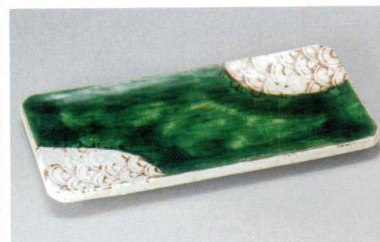

パンフレット番号	問合せ先	電話番号
20616-348	株式会社クイックパック	0564-59-3525

348 長角皿 尺2~尺 37~30cm

- 刺身鉢
向付
- 小鉢
- 小付
珍珠
松花堂
- 内菓子鉢・普向
小吸物碗
むし碗
- 天ぷら皿
呑水
- 付出皿
焼物皿
- 松皿・せんま皿
ホッケ皿
仕切付焼物皿
- 丸皿
萬古焼大皿
- 長角皿
正角皿
変形皿**
- のり皿
組皿
小皿
- 大鉢
- 多用鉢
組鉢
- 酒器
フリーカップ
- 箸置
調味料瓶
カメスリ鉢
- 灰皿
- 和レンゲ
スプーン
- 寿司湯呑
長湯呑・短湯呑
夫婦湯呑
- 煎茶
- 急須
土瓶
ポット
- 丼
膳・そば丼
- 蓋丼
飯器
- 大茶
飯碗・腔捕
麵皿
- ソノ小物
仕切付薬味皿
土瓶むし

34801-541 全面金彩31cm長角足付陶板皿
6,700円 (31×15.5×2.1cm)

34802-651 いぶし黒まな板皿
5,900円 (30.5×12.5×1.7cm)

34803-33-471 青磁市松彫長皿大
5,600円 (31×20×3cm)

34804-471 志野織部まな板皿
5,500円 (34.7×17.5×3cm)

34805-471 ゴールド石肌36cm長角皿
5,500円 (35.5×12×1.2cm)