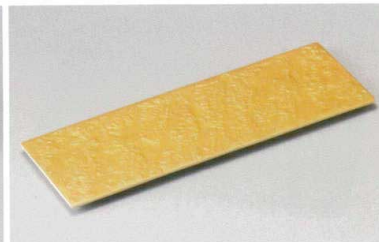

パンフレット番号	問合せ先	電話番号
20616-348	株式会社クイックパック	0564-59-3525

348 長角皿 尺2~尺 37~30cm

- 刺身鉢
向付
- 小鉢
- 小付
珍珠
松花堂
- 内菓子鉢・普向
小吸物碗
むし碗
- 天ぷら皿
呑水
- 付出皿
焼物皿
- 松皿・せんま皿
ホッケ皿
仕切付焼物皿
- 丸皿
萬古焼大皿
- 長角皿
正角皿
変形皿**
- のり皿
組皿
小皿
- 大鉢
- 多用鉢
組鉢
- 酒器
フリーカップ
- 箸置
調味料瓶
カメスリ鉢
- 灰皿
- 和レンゲ
スプーン
- 寿司湯呑
長湯呑・短湯呑
夫婦湯呑
- 煎茶
- 急須
土瓶
ポット
- 丼
膳・そば丼
- 蓋丼
飯器
- 大茶
飯碗・腔捕
麵皿
- ソノ小物
仕切付薬味皿
土瓶むし

34801-541 全面金彩31cm長角足付陶板皿
6,700円 (31×15.5×2.1cm)

34802-651 いぶし黒まな板皿
5,900円 (30.5×12.5×1.7cm)

34803-33-471 青磁市松彫長皿大
5,600円 (31×20×3cm)

34804-471 志野織部まな板皿
5,500円 (34.7×17.5×3cm)

34805-471 ゴールド石肌36cm長角皿
5,500円 (35.5×12×1.2cm)

34806-461 オリベ(浜付)長角細大皿
5,300円 (33.5×18×4cm)

34807-121 萌黄線紋長角皿
5,500円 (31.6×15.5×2.4cm)

34808-471 萌香八角長皿
4,950円 (31×15.5×1.5cm)

34809-471 銀彩青白八角長皿
4,800円 (31×15.5×1.5cm)

34810-491 宵山水34cm細平長角皿
4,950円 (34×10.2cm)