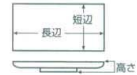

パンフレット番号	問合せ先	電話番号
20616-350	株式会社クイックパック	0564-59-3525

350 長角皿 尺2~尺 37~30cm

- 刺身鉢
向付
- 小鉢
- 小付
珍珠
松花堂
- 円菓子鉢・重向
小吸物碗
むし碗
- 天ぷら皿
香水
- 付出皿
焼物皿
- 鮎皿・せんまい皿
ホッケ皿
仕切付焼物皿
- 丸皿
萬古焼大皿
- 長角皿**
正角皿
変形皿
- のり皿
組皿
小皿
- 大鉢
- 多用鉢
組鉢
- 酒器
フリーカップ
- 香置
調味料掬
カメ・スリ鉢
- 灰皿
- 和レンゲ
スプーン
- 寿司湯呑
長湯呑・短湯呑
夫婦湯呑
- 煎茶
- 急須
土瓶
ポット
- 丼
膳・そば丼
- 蓋丼
飯器
- 大茶
飯碗・睦掬
麵皿
- ソノ小物
仕切付薬味皿
土瓶むし