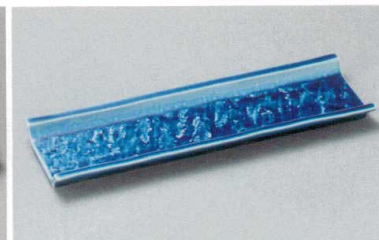

35011-671 備前黒荒彫まな板皿
3,000円 (32.3×15×3.7cm)

35012-671 白粉引荒彫まな板皿
3,000円 (32.3×15×3.7cm)

35013-671 しのぎ白長角大皿
3,000円 (32.5×20×3.4cm)

35014-671 しのぎ黒長角大皿
3,000円 (32.5×20×3.4cm)

35015-541 トルコ青石肌両上り11.0皿
3,100円 (34.6×11.5×3cm)