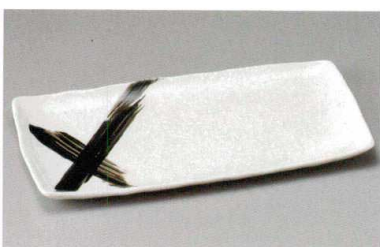

**35104-331** 桜吹ホッケ皿  
2,700円 (31.5×16.8×2.5cm)

**35105-541** 白御影折型26cm長角皿  
4,100円 (26.5×20.5×2.8cm)

**35106-481** 淡雪10.0長角皿  
2,800円 (32×21×3.5cm)

**35107-671** 呉須吹長角皿  
2,530円 (31.4×16.7×2.5cm)

**35108-541** 黒釉白刷毛ほっけ皿  
1,900円 (33.7×17.2×2.7cm)