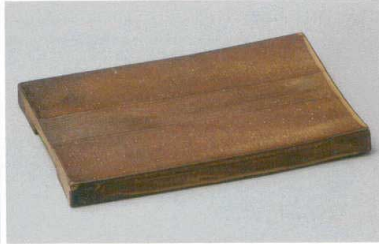

35202-121 黒土1本くし目長角皿 大
12,000円 (28×18×2.8cm)