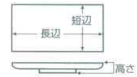

## 352 長角皿 尺~8寸 30~24cm

- 刺身鉢  
向付
- 小鉢
- 小付  
珍珠  
松花堂
- 円菓子鉢・重向  
小吸物碗  
むし碗
- 天ぷら皿  
香水
- 付出皿  
焼物皿
- 鮎皿・せんま皿  
ホッケ皿  
仕切付焼物皿
- 丸皿  
萬古焼大皿
- 長角皿  
正角皿  
変形皿
- のり皿  
組皿  
小皿
- 大鉢
- 多用鉢  
組鉢
- 酒器  
フリーカップ
- 香盤  
調味料掛  
カメスリ鉢
- 灰皿
- 和レンゲ  
スプーン
- 寿司湯呑  
長湯呑・短湯呑  
夫婦湯呑
- 煎茶
- 急須  
土瓶  
ポット
- 丼  
膳・そば丼
- 蕎麦  
飯器
- 大茶  
飯碗・膳掛  
麵皿
- ソノ小物  
仕切付菓鉢  
土瓶むし