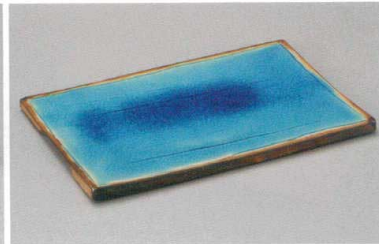

35207-431 ラスター釉10.0ロングプレート  
8,100円 (30×15×1cm) (信楽焼)

35205-101 金銀彩四つ足長角皿(大)  
9,500円 (30.5×18.5×2.5cm)

35209-651 黒陶石目正角皿  
5,600円 (23×23×1cm)

35210-651 黒陶石目長角前菜皿  
7,600円 (30×24×1cm)

35211-101 湖水くし目長角皿(大)  
8,000円 (30×20×1.2cm)