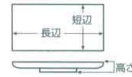

## 354 長角皿 尺~8寸 30~24cm

- 刺身鉢  
向付
- 小鉢
- 小付  
珍味  
松花堂
- 円菓子磁漣向  
小吸物碗  
むし碗
- 天ぷら皿  
香水
- 付出皿  
焼物皿
- 鮎皿・さんま皿  
ホッケ皿  
仕切付焼物皿
- 丸皿  
菊古焼大皿
- 長角皿**  
正角皿  
変形皿
- のり皿  
組皿  
小皿
- 大鉢
- 多用鉢  
組鉢
- 酒器  
フーカップ
- 箸置  
調味料掬  
カメ・スリ鉢
- 灰皿
- 和シング  
スプーン
- 寿司揚器  
長湯呑・短湯呑  
夫婦湯呑
- 煎茶
- 急須  
土瓶  
ポット
- 丼  
蓋丼・そば丼
- 蓋丼  
飯器
- 大茶  
飯碗・腰掛  
麵皿
- ソバ小物  
仕切付薬味皿  
土瓶むし