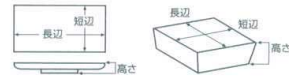

## 358 正角皿 9~6寸 27~18cm

- 刺身鉢  
向付
- 小鉢
- 小付  
珍珠  
松花堂
- 円菓子碗・香向  
小吸物碗  
むし碗
- 天ぷら皿  
香水
- 付出皿  
焼物皿
- 藍皿・さんま皿  
ホッケ皿  
仕切付焼物皿
- 丸皿  
萬古焼大皿
- 長角皿  
正角皿  
変形皿
- のり皿  
組皿  
小皿
- 大鉢
- 多用鉢  
組鉢
- 酒器  
フリーカップ
- 箸置  
調味料術  
カメスリ鉢
- 灰皿
- 和レンゲ  
スプーン
- 寿司漉き  
長湯呑・短湯呑  
夫婦湯呑
- 煎茶
- 急須  
土瓶  
ポット
- 丼  
蓋丼  
そば丼
- 蓋丼  
飯器
- 大茶  
飯碗・味噌  
鉢皿
- ソバ小物  
仕切付薬味皿  
土瓶むし