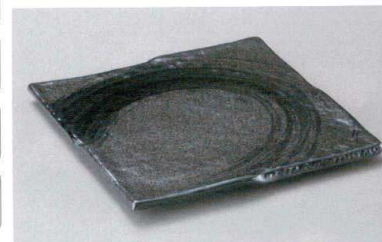

36013-471 白釉正角プラチナ8.0皿
4,900円 (23.5×23.5×2cm)

36014-461 いぶし備前撫正角盛皿
4,900円 (24.5×24.5×3.5cm)

36015-461 北山 匠23cm正角皿
4,900円 (23×23×4.5cm)

36016-461 白河 匠23cm正角皿
4,900円 (23×23×4.5cm)

36017-461 黒備前金茶吹 匠23cm正角皿
4,900円 (23×23×4.5cm)

36018-011 豪快・黒玄23cm正角皿
5,550円 (24×2.1cm)

36019-521 コスモ(シルバー)25cm仕切プレート
5,700円 (25×25×2cm)

36020-461 染付春秋丸紋リム付18cm角皿
3,800円 (17.5×17.5×1.5cm)
36021-461 染付春秋丸紋リム付24cm角皿
4,700円 (24×24×2cm)