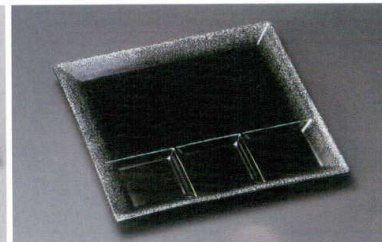

36013-471 白釉正角プラチナ8.0皿
4,900円 (23.5×23.5×2cm)

36014-461 いぶし備前撫正角盛皿
4,900円 (24.5×24.5×3.5cm)

36015-461 北山 匠23cm正角皿
4,900円 (23×23×4.5cm)

36016-461 白河 匠23cm正角皿
4,900円 (23×23×4.5cm)

36017-461 黒備前金茶吹 匠23cm正角皿
4,900円 (23×23×4.5cm)

36018-011 豪快・黒玄23cm正角皿
5,550円 (24×2.1cm)

36019-521 コスモ(シルバー)25cm仕切プレート
5,700円 (25×25×2cm)

36020-461 染付春秋丸紋リム付18cm角皿
3,800円 (17.5×17.5×1.5cm)
36021-461 染付春秋丸紋リム付24cm角皿
4,700円 (24×24×2cm)