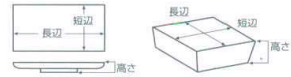

パンフレット番号	問合せ先	電話番号
20616-360	株式会社クイックパック	0564-59-3525

360 正角皿 9~6寸 27~18cm

- 刺身鉢
向付
- 小鉢
- 小付
珍珠
松花堂
- 円菓子鉢・通向
小吸物碗
むし碗
- 天ぷら皿
吞水
- 付出皿
焼物皿
- 鮎・せんまほ
ホッケ皿
仕切付焼物皿
- 丸皿
萬古焼大皿
- 長角皿
正角皿
変形皿
- のり皿
組皿
小皿
- 大鉢
- 多用鉢
組鉢
- 酒器
フリーカップ
- 器置
調味料箱
カメ・スリ鉢
- 灰皿
- 和レンゲ
スプーン
- 寿司溜吞
長湯呑
湯呑
夫婦溜吞
- 煎茶
- 愈須
土瓶
ポット
- 丼
膳・そば丼
- 蓋丼
飯器
- 大茶
飯碗・盛揃
種皿
- ソバ小物
仕切付薬味皿
土瓶むし