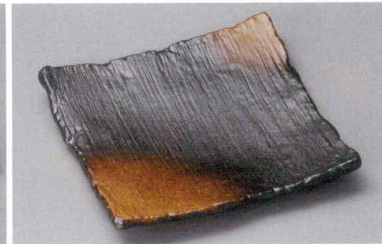

36215-511 金茶吹角盛皿
4,600円 (23.7×23.1×3cm)