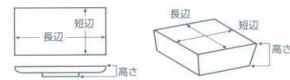

## 368 正角皿 9~6寸 27~18cm

- 刺身鉢  
向付
- 小鉢
- 小付  
珍珠  
松花堂
- 円菓子盤・蓋向  
小吸物碗  
むし鍋
- 天ぷら皿  
香水
- 付出皿  
焼物皿
- 貼皿・さんま皿  
ホッケ皿  
仕切付焼物皿
- 丸皿  
萬古焼大皿
- 長角皿  
正角皿  
変形皿
- のり皿  
組皿  
小皿
- 大鉢
- 多用鉢  
組鉢
- 酒器  
フリーカップ
- 香酒  
調味料揃  
カマスリ鉢
- 灰皿
- 和レンゲ  
スプーン
- 寿司湯呑  
長湯呑・短湯呑  
夫婦湯呑
- 煎茶
- 急須  
土瓶  
ポット
- 丼  
膳料・そば丼
- 蕎麦  
飯器
- 大茶  
飯碗・陸揃  
種皿
- ソバ小物  
仕切付薬味皿  
土瓶むし