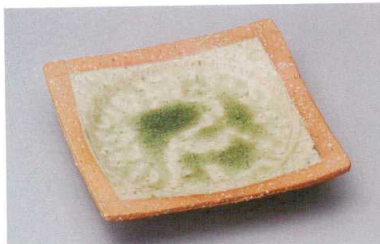

## 368 正角皿 9~6寸 27~18cm

- 刺身鉢  
向付
- 小鉢
- 小付  
珍珠  
松花堂
- 円菓子盤・蓋向  
小吸物碗  
むし鍋
- 天ぷら皿  
香水
- 付出皿  
焼物皿
- 貼皿・さんま皿  
ホッケ皿  
仕切付焼物皿
- 丸皿  
萬古焼大皿
- 長角皿  
正角皿  
変形皿
- のり皿  
組皿  
小皿
- 大鉢
- 多用鉢  
組鉢
- 酒器  
フリーカップ
- 香酒  
調味料揃  
カマスリ鉢
- 灰皿
- 和レンゲ  
スプーン
- 寿司湯呑  
長湯呑・短湯呑  
夫婦湯呑
- 煎茶
- 急須  
土瓶  
ポット
- 丼  
膳料・そば丼
- 蕎麦  
飯器
- 大茶  
飯碗・陸揃  
種皿
- ソバ小物  
仕切付薬味皿  
土瓶むし

36801-521 伊賀四方前菜皿  
9,500円 (19×19×4cm) 手造り

36802-221 青白磁スクエアプレート19cm  
6,400円 (19.3×2.2cm)

36803-431 銀釉6.0角皿  
5,800円 (19.5×19.5×5cm) (信楽焼)

36804-431 黒窯変一文字6.3角皿  
5,500円 (19×19×1.5cm)

36805-431 炭化6.6角皿  
6,000円 (19.8×19.8×1cm) (信楽焼)