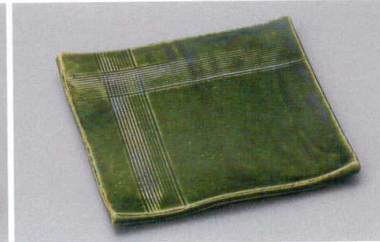

## 368 正角皿 9~6寸 27~18cm

- 刺身鉢  
向付
- 小鉢
- 小付  
珍珠  
松花堂
- 円菓子盤・蓋向  
小吸物碗  
むし鍋
- 天ぷら皿  
香水
- 付出皿  
焼物皿
- 貼皿・さんま皿  
ホッケ皿  
仕切付焼物皿
- 丸皿  
萬古焼大皿
- 長角皿  
正角皿  
変形皿
- のり皿  
組皿  
小皿
- 大鉢
- 多用鉢  
組鉢
- 酒器  
フリーカップ
- 香酒  
調味料揃  
カマスリ鉢
- 灰皿
- 和レンゲ  
スプーン
- 寿司湯呑  
長湯呑・短湯呑  
夫婦湯呑
- 煎茶
- 急須  
土瓶  
ポット
- 丼  
膳料・そば丼
- 蕎麦  
飯器
- 大茶  
飯碗・陸揃  
種皿
- ソバ小物  
仕切付薬味皿  
土瓶むし

36801-521 伊賀四方前菜皿  
9,500円 (19×19×4cm) 手造り

36802-221 青白磁スクエアプレート19cm  
6,400円 (19.3×2.2cm)

36803-431 銀釉6.0角皿  
5,800円 (19.5×19.5×5cm) (信楽焼)

36804-431 黒窯変一文字6.3角皿  
5,500円 (19×19×1.5cm)

36805-431 炭化6.6角皿  
6,000円 (19.8×19.8×1cm) (信楽焼)

36806-141 粉引櫛目市松19cmプレート  
4,900円 (19×19×2cm)

36807-141 織部櫛目市松19cmプレート  
4,900円 (19×19×2cm)

36808-461 黒ちらし口金7.0正角皿  
5,100円 (17.5×17.5×4cm)

36809-141 織部櫛目19cmプレート  
4,800円 (19×19×2cm)

36810-051 カラフル点紋正角皿  
4,400円 (18×18×2.8cm)