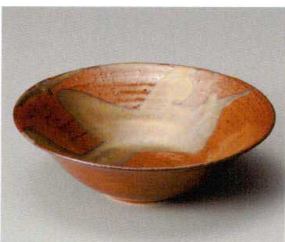

03711-471 織部しのぎ彫5.5中鉢
4,000円 (17×4.7cm)

03712-221 銀彩織部市松切立5寸鉢
4,000円 (14.2×5.5cm)

03713-471 御深井沓型向付
4,000円 (17.5×14.8×7.5cm)

03714-101 炭化ディーブボールム
4,800円 (20.7×5.5cm)

03715-011 炭化土6.0長角向付
4,000円 (17.3×15.8×4cm)

03716-411 ヒワ貝型向付
4,000円 (17.5×14×3.5cm)

03717-431 柿釉金彩6.4丸鉢
4,000円 (17.5×5.5cm) (信楽焼)

03718-031 測プラチナ四色吹両上がり向付
4,000円 (20×12.5×4.5cm)

03719-331 白釉プラチナ9寸皿
4,000円 (27.7×12.6×2cm)

03720-651 パールレッド丸向付
4,000円 (18.4×3.4cm)