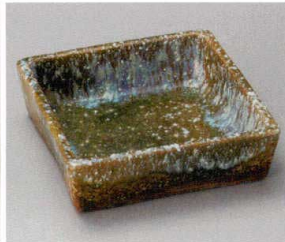

パンフレット番号	問合せ先	電話番号
20616-37	株式会社クイックパック	0564-59-3525

向付

最新情報

37

03701-221 朱巻金唐草向付
4,000円 (13.5×4.6cm)

03702-431 焼アビードロ5.3角鉢(信楽焼)
4,000円 (16×16×5.5cm)

03703-161 染付山水菱形向付
4,000円 (24×13.5×4cm)

03704-451 鼠志野十草丸型向付
4,000円 (15.5×5cm)

刺身鉢
向付

小鉢

小付
珍珠
松花堂

円菓子碗・着向
小取物碗
むし碗

天ぷら皿
吞水

付出皿
焼物皿

鮎皿・さんま皿
ホッケ皿
仕切焼物皿

丸皿
萬古徳大皿

長角皿
正角皿
変形皿

のり皿
組皿
小皿

大鉢

多用鉢
組鉢

酒器
フリーカップ

箸置
調味料揃
カメスリ鉢

灰皿

和レンゲ
スプーン