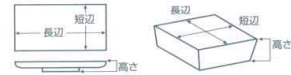

パンフレット番号	問合せ先	電話番号
20616-370	株式会社クイックパック	0564-59-3525

370 正角皿 9~6寸 27~18cm

- 刺身鉢
向付
- 小鉢
- 小付
珍珠
松花堂
- 円菓子鉢・香向
小吸物碗
むし碗
- 天ぷら皿
香水
- 付出皿
焼物皿
- 鮎皿・さんま皿
ホッケ皿
仕切付焼物皿
- 丸皿
萬古焼大皿
- 長角皿
正角皿
変形皿
- のり皿
組皿
小皿
- 大鉢
- 多用鉢
組鉢
- 酒器
フリーカップ
- 箸置
調味料瓶
カメラスリ鉢
- 灰皿
- 和レンジ
スプーン
- 寿司湯呑
長湯呑・短湯呑
夫婦湯呑
- 煎茶
- 急須
土瓶
ポット
- 丼
膳・そば丼
- 蓋丼
飯器
- 大茶
飯碗・味噌
種皿
- ソバ小物
仕切付薬味皿
土瓶むし