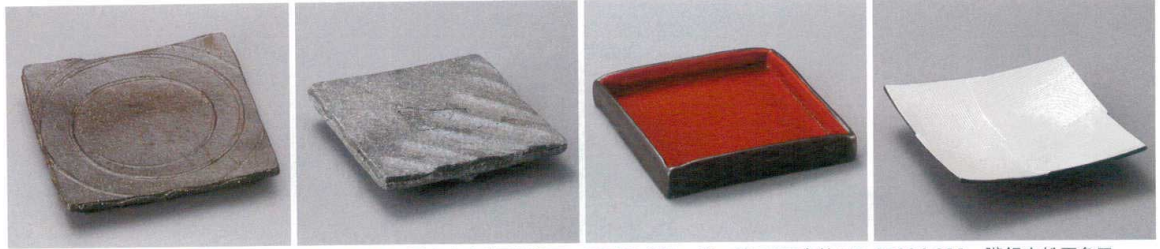

## 372 正角皿 6~5寸 18~15cm

- 刺身鉢  
向付
- 小鉢
- 小付  
珍味  
松花堂
- 円菓子鉢・蓋向  
小吸物碗  
むし碗
- 天ぷら皿  
香水
- 付出皿  
焼物皿
- 鮎皿・さんま皿  
ホッケ皿  
仕切付焼物皿
- 丸皿  
萬古焼大皿
- 長角皿  
正角皿  
変形皿
- のり皿  
粗皿  
小皿
- 大鉢
- 多用鉢  
粗鉢
- 酒器  
フリーカップ
- 箸置  
調味料用  
カメス鉢
- 灰皿
- 和レンゲ  
スプーン
- 寿司湯呑  
長湯呑・短湯呑  
夫婦湯呑
- 煎茶
- 急須  
土瓶  
ポット
- 丼  
蓋丼・そば丼
- 蓋丼  
飯器
- 大茶  
飯碗・控揃  
種皿
- ソノノ小物  
仕切付蒸皿  
土瓶むし