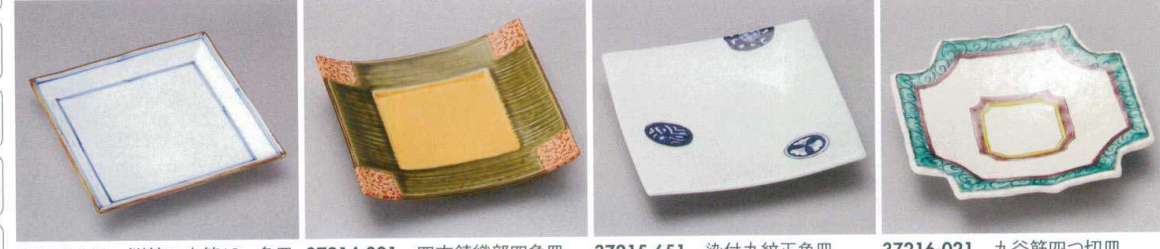

37213-461 渋錆二本筋16cm角皿 3,700円 (16.5×16.5×3cm)
37214-021 四方錆織部四角皿 3,900円 (16.8×3.7cm)
37215-651 染付丸紋正角皿 3,700円 (18.1×18.1×2.3cm)
37216-021 九谷筋四つ切皿 4,300円 (17.7×3.4cm)