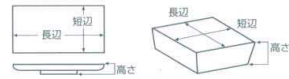

## 372 正角皿 6~5寸 18~15cm

- 刺身鉢  
向付
- 小鉢
- 小付  
珍味  
松花堂
- 円菓子鉢・蓋向  
小吸物碗  
むし碗
- 天ぷら皿  
香水
- 付出皿  
焼物皿
- 鮎皿・さんま皿  
ホッケ皿  
仕切付焼物皿
- 丸皿  
萬古焼大皿
- 長角皿  
正角皿  
変形皿
- のり皿  
粗皿  
小皿
- 大鉢
- 多用鉢  
粗鉢
- 酒器  
フリーカップ
- 箸置  
調味料用  
カメス鉢
- 灰皿
- 和レンゲ  
スプーン
- 寿司湯呑  
長湯呑・短湯呑  
夫婦湯呑
- 煎茶
- 急須  
土瓶  
ポット
- 丼  
蓋丼・そば丼
- 蓋丼  
飯器
- 大茶  
飯碗・控揃  
種皿
- ソノノ小物  
仕切付蒸皿  
土瓶むし