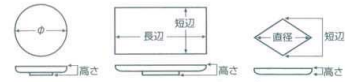

パンフレット番号	問合せ先	電話番号
20616-378	株式会社クイックパック	0564-59-3525

378 変形皿 特大