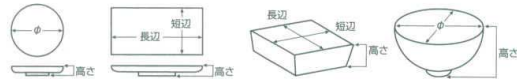

パンフレット番号	問合せ先	電話番号
20616-38	株式会社クイックパック	0564-59-3525

38 向付

- 刺身鉢
向付
- 小鉢
- 小付
珍味
松花堂
- 円菓子盤・蓋向
小吸物碗
むし碗
- 天ぷら皿
吞水
- 付出皿
焼物皿
- 藍血せんま皿
ホッケ皿
仕切付焼物皿
- 丸皿
萬古焼大皿
- 長角皿
正角皿
変形皿
- のり皿
組皿
小皿
- 大鉢
- 多用鉢
組鉢
- 酒器
フリーカップ
- 箸置
調味料揃
カメスリ鉢
- 灰皿
- 和レンゲ
スプーン
- 寿司海苔
長湯呑・短湯呑
夫婦湯呑
- 煎茶
- 急須
土瓶
ポット
- 丼
膳汁そば丼
- 蓋丼
飯器
- 大茶
飯碗・陸揃
麵皿
- ソノ(小物
仕切付薬味皿
土瓶むし

03807-221 片口ひさご唐草小鉢
3,950円 (15×12×6.9cm)

03808-011 インディゴブルーのぎ影6.3向付
3,950円 (18.7×5.5cm)

03809-451 赤絵唐草5.0丸鉢
4,000円 (15.3×5.8cm)

03810-181 赤絵小町5.5平鉢
3,900円 (17.2×5cm)

03811-101 銀彩5.5高台鉢
4,100円 (16.4×5cm)

03812-301 紅柚子天目のぎ影6.3寸向付
3,900円 (19×19×5.5cm)