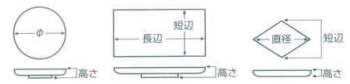

パンフレット番号	問合せ先	電話番号
20616-380	株式会社クイックパック	0564-59-3525

380 変形皿 特大

- 刺身鉢
向付
- 小鉢
- 小付
珍味
松花堂
- 円菓子碗・香向
小吸物碗
むし碗
- 天ぶら皿
香水
- 付出血
焼物皿
- 貼皿・せんまい皿
ホッケ皿
仕切付焼物皿
- 丸皿
黒古焼大皿
- 長角皿
正角皿
変形皿
- のり皿
組皿
小皿
- 大鉢
- 多用鉢
組鉢
- 酒器
フリーカップ
- 箸置
調味料掬
カメ・スリ鉢
- 灰皿
- 和レンゲ
スプーン
- 寿司湯呑
長湯呑・短湯呑
夫婦湯呑
- 煎茶
- 急須
土瓶
ポット
- 丼
膳・そば丼
- 蓋丼
飯器
- 大茶
飯碗・控膳
種皿
- ソバ小物
仕切付薬味皿
土瓶むし