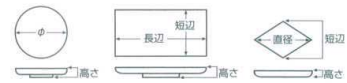

パンフレット番号	問合せ先	電話番号
20616-382	株式会社クイックパック	0564-59-3525

382 変形皿 大

- 剥身鉢
向付
- 小鉢
- 小付
珍珠
松花堂
- 円菓子鉢・蓋向
小吸物碗
むし碗
- 天ぶら皿
香水
- 付出皿
焼物皿
- 貼皿・だんま皿
ホッケ皿
仕切付焼物皿
- 丸皿
萬古焼大皿
- 長角皿
正角皿
変形皿
- のり皿
組皿
小皿
- 大鉢
- 多用鉢
組鉢
- 酒器
フリーカップ
- 箸置
調味料拵
カメスリ鉢
- 反皿
- 和レンゲ
スプーン
- 寿司湯呑
長湯呑
短湯呑
夫婦湯呑
- 煎茶
- 急須
土瓶
ポット
- 丼
膳
そば丼
- 蓋丼
飯器
- 大茶
飯碗
味噌
種皿
- ソバ小物
仕切付味噌皿
土瓶むし