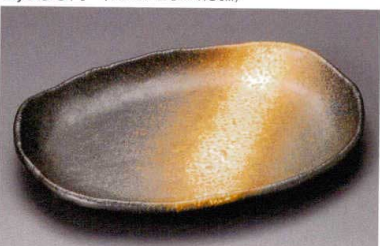

のり皿
相皿
小皿

大鉢

多用鉢
組鉢

酒器
フリーカップ

箸置
調味料棚
カメスリ鉢

灰皿

和レンゲ
スプーン

寿司湯呑
長湯呑
夫婦湯呑

煎茶

急須
土瓶
ポット

丼
膳そば丼

蓋丼
飯器

大茶
飯碗・腰掛
種皿

ソバ小物
仕切付薬味皿
土瓶むし

38504-181 織部半月三角紋盛皿
3,900円 (27.5×16.5×4cm)

38505-671 粉引楕円中皿
2,300円 (25×21.5×3.7cm)

38507-121 金彩おりべ散らし角大皿
3,800円 (29.8×23.5×4.5cm)

38508-541 瀬呉須菊菱9.5皿
5,000円 (28.8×17.5×3cm)

38509-461 いぶし備前 手造風万能大皿
3,800円 (27×20×3cm)

38510-431 呉須9.6楕円皿
3,800円 (29×17×2cm)

38511-311 はるかぜ9寸楕円皿
3,720円 (26.5×2×3.7cm)