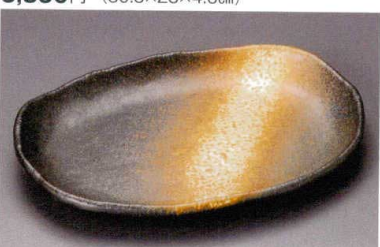

38510-431 呉須9.6楕円皿
3,800円 (29×17×2cm)

38509-461 いぶし備前 手造風万能大皿
3,800円 (27×20×3cm)